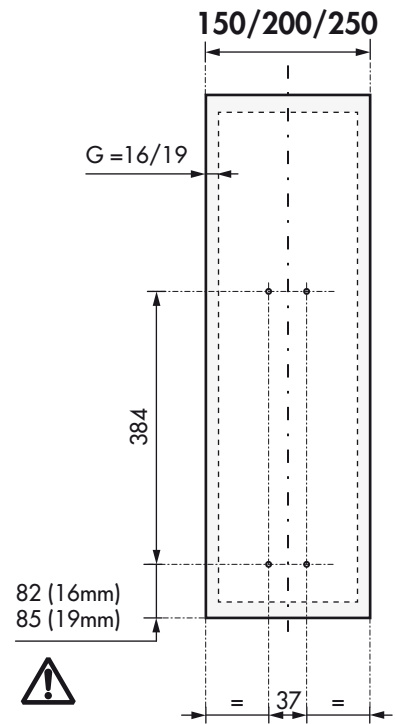

HETTICH
QUADRO V6

1

Unidades en milímetros | Units in millimeters | Unités en millimètres

BLUM TANDEM
BLUMOTION

1

GRASS
NOVA PRO

1

2

ø3.5x25mm

x4

3

3

4

4.1

4.2

4.3

5

M6x6mm
x4  3 

5.1

5.2

5.3