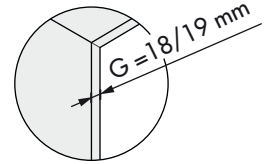

HETTICH
QUADRO V6

1

Unidades en milímetros | Units in millimeters | Unités en millimètres

BLUM TANDEM
BLUMOTION

1

GRASS
NOVA PRO

1

2

ø3.5x25mm

x4

3

3

4

4.1

4.2

4.3

5

M6x6mm
x4  3 

5.1

5.2

5.3