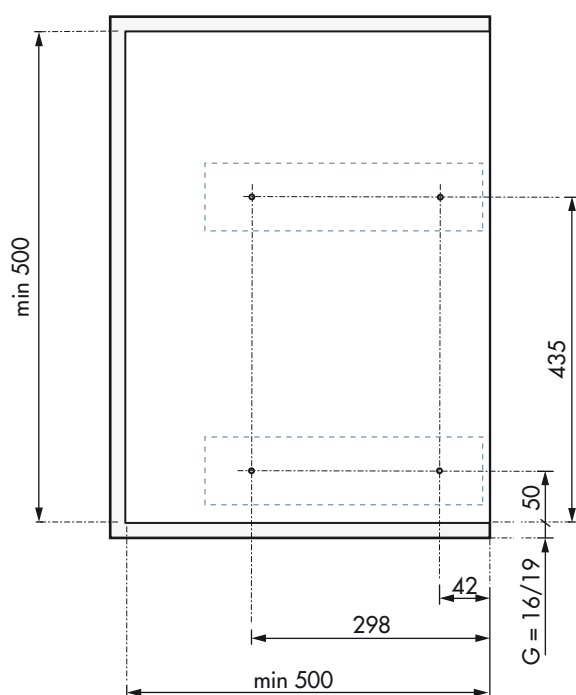

HETTICH
QUADRO V6

1

Unidades en milímetros | Units in millimeters | Unités en millimètres

BLUM TANDEM
BLUMOTION

1

GRASS
NOVA PRO

1

2

ø3.5x25mm

x4

3

3

4

4.1

4.2

4.3

5

M6x6mm
x4  3 

5.1

5.2

5.3