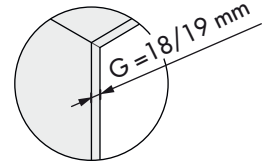

HETTICH
QUADRO V6

1

Unidades en milímetros | Units in millimeters | Unités en millimètres

BLUM TANDEM
BLUMOTION

1

GRASS
NOVA PRO

1

2

ø3.5x25mm

x4

3

3

4

4.1

4.2

4.3

5

M6x6mm
x4  3 

5.1

5.2

5.3