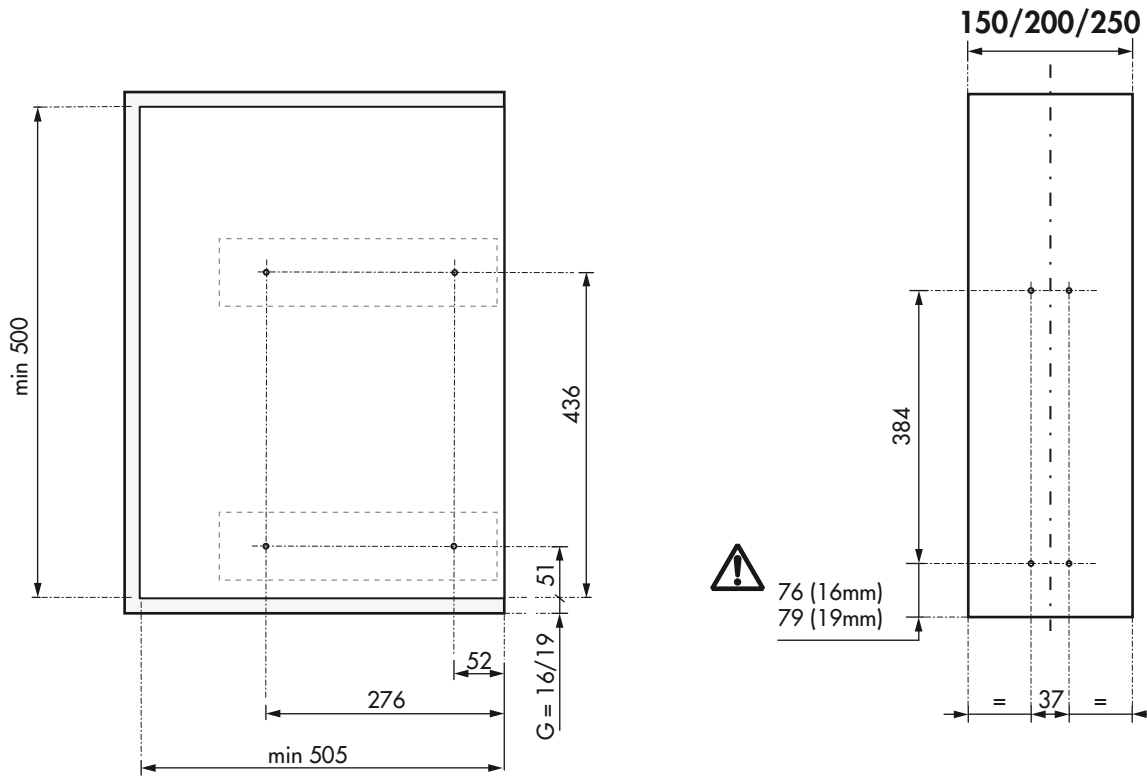

HETTICH
QUADRO V6

1

Unidades en milímetros | Units in millimeters | Unités en millimètres

BLUM TANDEM
BLUMOTION

1

GRASS
NOVA PRO

1

2

ø3.5x25mm

x4

3

3

4

4.1

4.2

4.3

5

M6x6mm
x4  3 

5.1

5.2

5.3