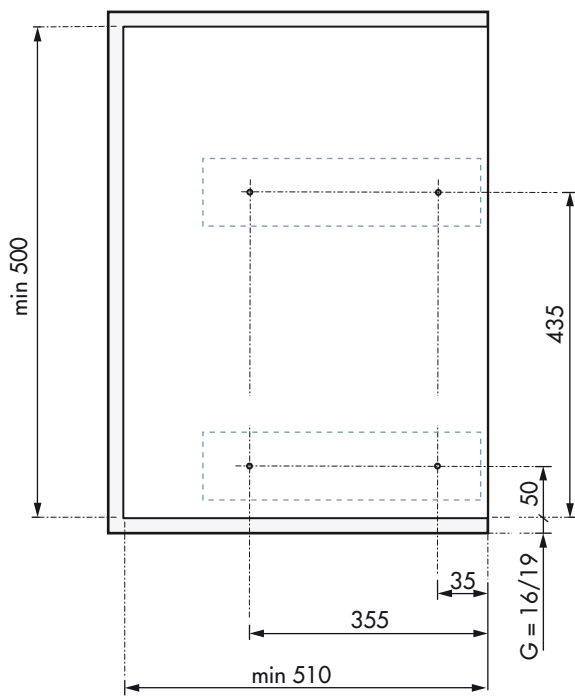

HETTICH
QUADRO V6

1

Unidades en milímetros | Units in millimeters | Unités en millimètres

BLUM TANDEM
BLUMOTION

1

GRASS
NOVA PRO

1

2

ø3.5x25mm

x4

3

3

4

4.1

4.2

4.3

5

M6x6mm
x4  3 

5.1

5.2

5.3