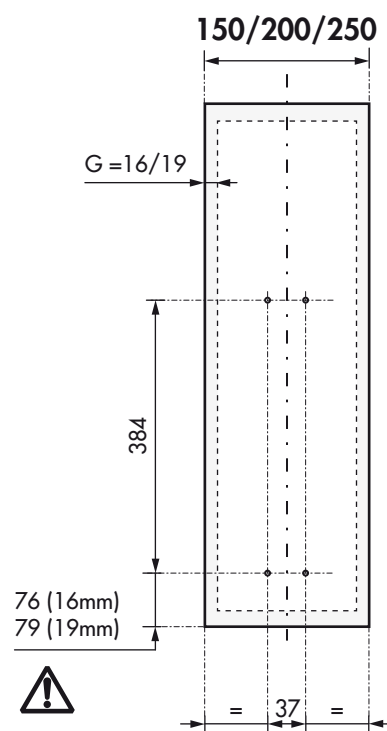

HETTICH
QUADRO V6

1

Unidades en milímetros | Units in millimeters | Unités en millimètres

BLUM TANDEM
BLUMOTION

1

GRASS
NOVA PRO

1

2

ø3.5x25mm

x4

3

3

4

4.1

4.2

4.3

5

M6x6mm
x4  3 

5.1

5.2

5.3