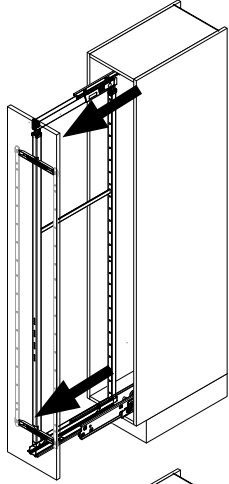

# VS TAL® Larder 500

MONTAGEANLEITUNG / ASSEMBLY MANUAL

**VAUTH  
SAGEL**

**1**

**A**

**2**

**B**

**3**

**4**

**C**

**5**

6

7

8

8

!

SW 4

**A**

**B**

**C**

C	X	Z
300	232	257
400	325	350
450	375	400
500	425	450

mm

VS TAL® Larder	E	F	G	H	I
1	64	96	2 x 96	256	384
2	64	128	4 x 96	512	640
3	64	112	7 x 96	768	896
4	64	96	10 x 96	1024	1152
5	64	128	12 x 96	1280	1408
6	64	96	14 x 96	1408	1536
7	64	96	16 x 96	1600	1728