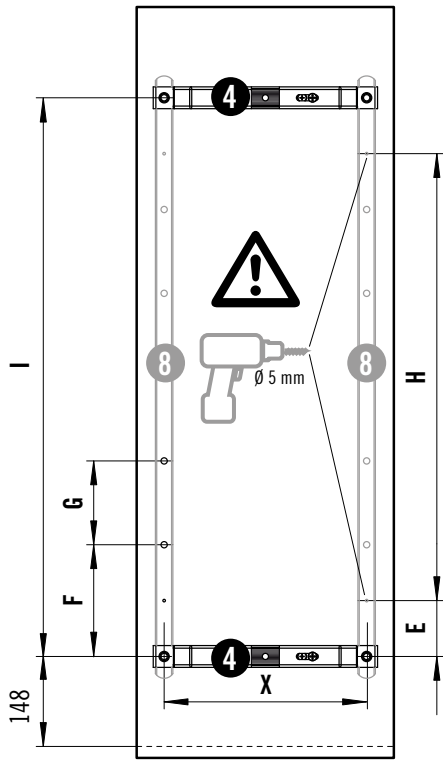

SW 4

**A**

**B**

**C**

C	X	Z
300	232	257
400	325	350
450	375	400
500	425	450

mm

VS TAL® Larder	E	F	G	H	I
1	64	96	2 x 96	256	384
2	64	128	4 x 96	512	640
3	64	112	7 x 96	768	896
4	64	96	10 x 96	1024	1152
5	64	128	12 x 96	1280	1408
6	64	96	14 x 96	1408	1536
7	64	96	16 x 96	1600	1728

mm