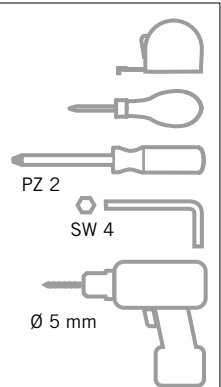

# VS TAL® Larder 500

MONTAGEANLEITUNG / ASSEMBLY MANUAL

**VAUTH  
SAGEL**

**1**

**A**

**2**

**B**

**3**

**4**

**C**

**5**

6

7

8

8

!

SW 4

**A**

**B**

**C**

C	X	Z
300	232	257
400	325	350
450	375	400
500	425	450

mm

VS TAL® Larder	E	F	G	H	I
1	64	96	2 x 96	256	384
2	64	128	4 x 96	512	640
3	64	112	7 x 96	768	896
4	64	96	10 x 96	1024	1152
5	64	128	12 x 96	1280	1408
6	64	96	14 x 96	1408	1536
7	64	96	16 x 96	1600	1728