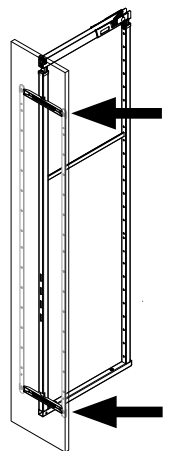

# VS TAL® Larder 500

MONTAGEANLEITUNG / ASSEMBLY MANUAL

**VAUTH  
SAGEL**

**1**

**A**

**2**

**B**

**3**

**4**

**C**

**5**

6

7

8

8

!

SW 4

**A**

**B**

**C**

C	X	Z
300	232	257
400	325	350
450	375	400
500	425	450

mm

VS TAL® Larder	E	F	G	H	I
1	64	96	2 x 96	256	384
2	64	128	4 x 96	512	640
3	64	112	7 x 96	768	896
4	64	96	10 x 96	1024	1152
5	64	128	12 x 96	1280	1408
6	64	96	14 x 96	1408	1536
7	64	96	16 x 96	1600	1728