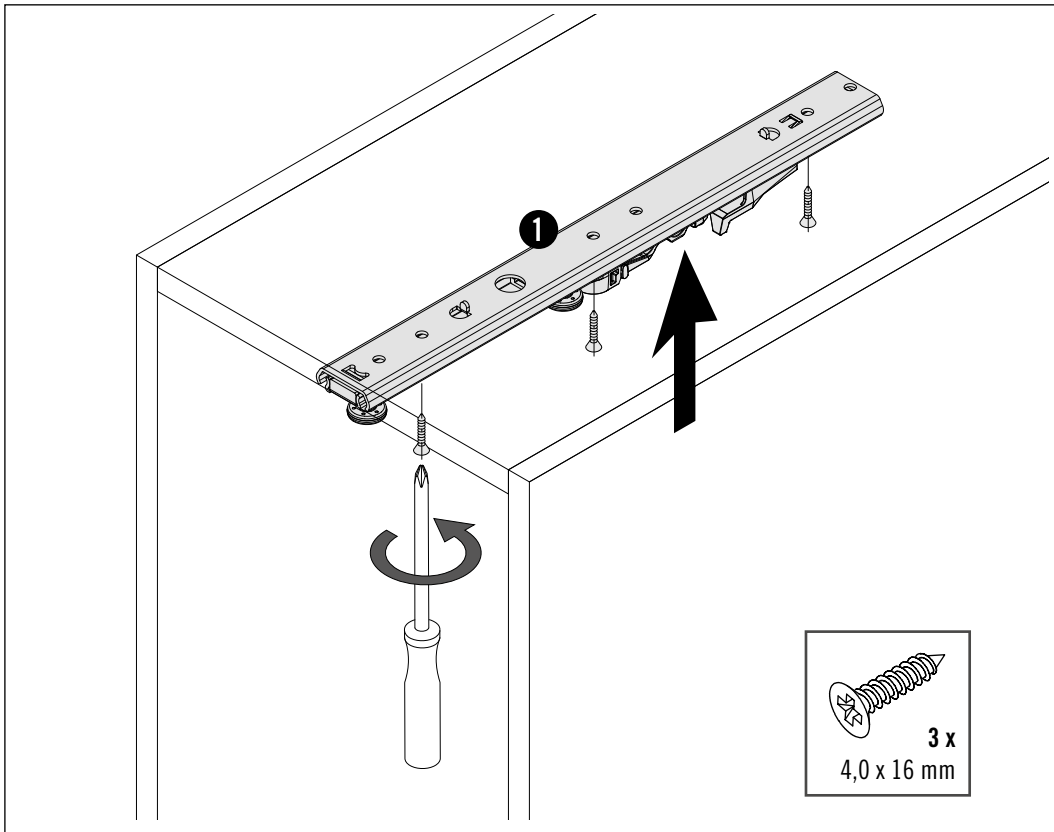

# VS TAL® Larder 500

MONTAGEANLEITUNG / ASSEMBLY MANUAL

**VAUTH  
SAGEL**

**1**

**A**

**2**

**B**

**3**