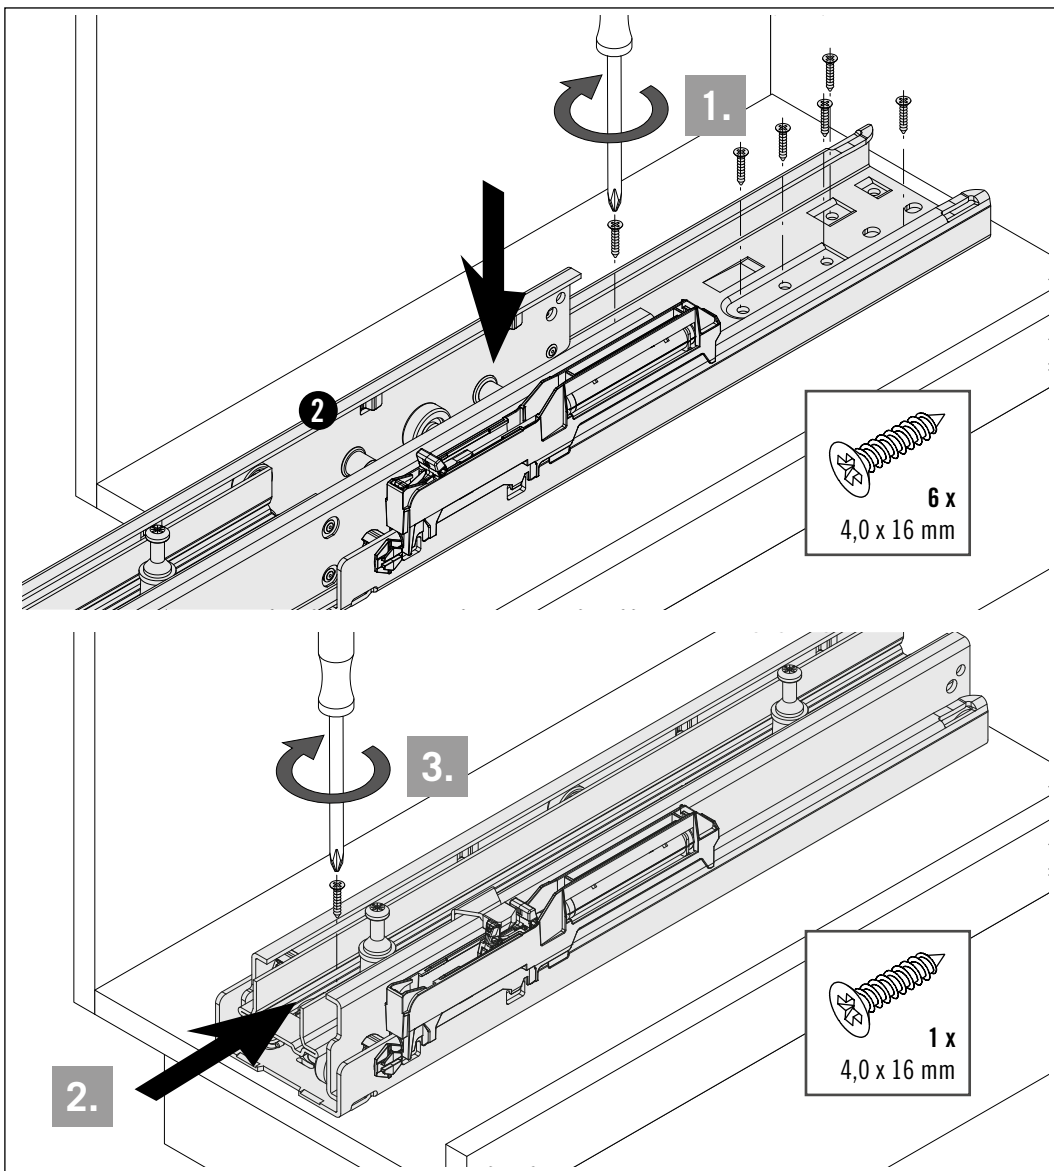

# VS TAL® Larder 500

MONTAGEANLEITUNG / ASSEMBLY MANUAL

**VAUTH  
SAGEL**

**1**

**A**

**2**

**B**

**3**

SW 4

**A**

**B**

**C**

C	X	Z
300	232	257
400	325	350
450	375	400
500	425	450

mm

VS TAL® Larder	E	F	G	H	I
1	64	96	2 x 96	256	384
2	64	128	4 x 96	512	640
3	64	112	7 x 96	768	896
4	64	96	10 x 96	1024	1152
5	64	128	12 x 96	1280	1408
6	64	96	14 x 96	1408	1536
7	64	96	16 x 96	1600	1728

mm