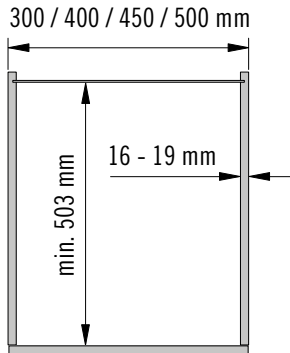

# VS TAL® Larder 500

MONTAGEANLEITUNG / ASSEMBLY MANUAL

**VAUTH  
SAGEL**

**1**

**A**

**2**

**B**

**3**

**4**

**C**

**5**

6

7

8

8

!

SW 4

**A**

**B**

**C**

C	X	Z
300	232	257
400	325	350
450	375	400
500	425	450

mm

VS TAL® Larder	E	F	G	H	I
1	64	96	2 x 96	256	384
2	64	128	4 x 96	512	640
3	64	112	7 x 96	768	896
4	64	96	10 x 96	1024	1152
5	64	128	12 x 96	1280	1408
6	64	96	14 x 96	1408	1536
7	64	96	16 x 96	1600	1728

mm