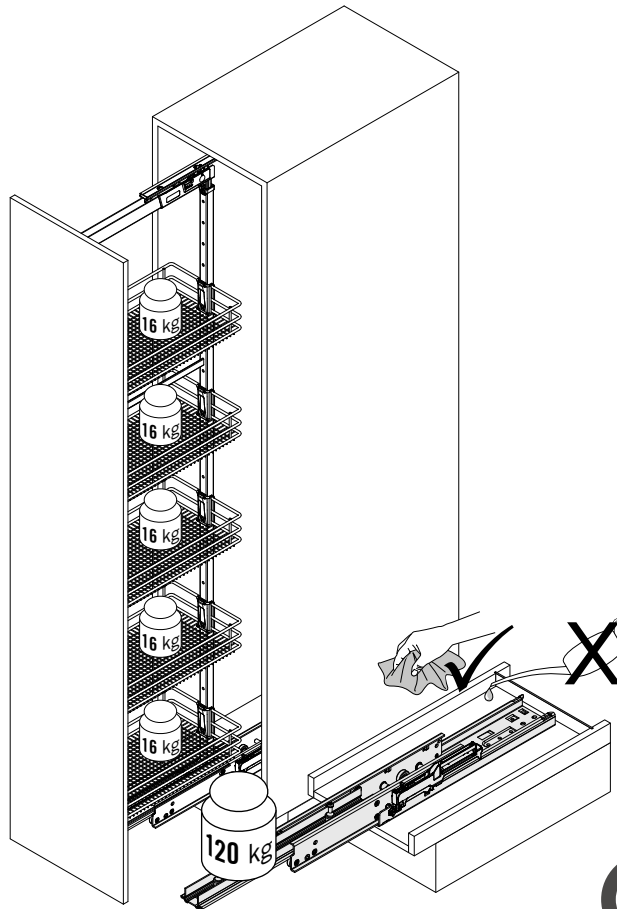

# VS TAL® Larder 500

MONTAGEANLEITUNG / ASSEMBLY MANUAL

**VAUTH  
SAGEL**

**1**

**A**

**2**

**B**

**3**

**4**

**C**

**5**

6

7

8

8

!

SW 4

**A**

**B**

**C**

C	X	Z
300	232	257
400	325	350
450	375	400
500	425	450

mm

VS TAL® Larder	E	F	G	H	I
1	64	96	2 x 96	256	384
2	64	128	4 x 96	512	640
3	64	112	7 x 96	768	896
4	64	96	10 x 96	1024	1152
5	64	128	12 x 96	1280	1408
6	64	96	14 x 96	1408	1536
7	64	96	16 x 96	1600	1728