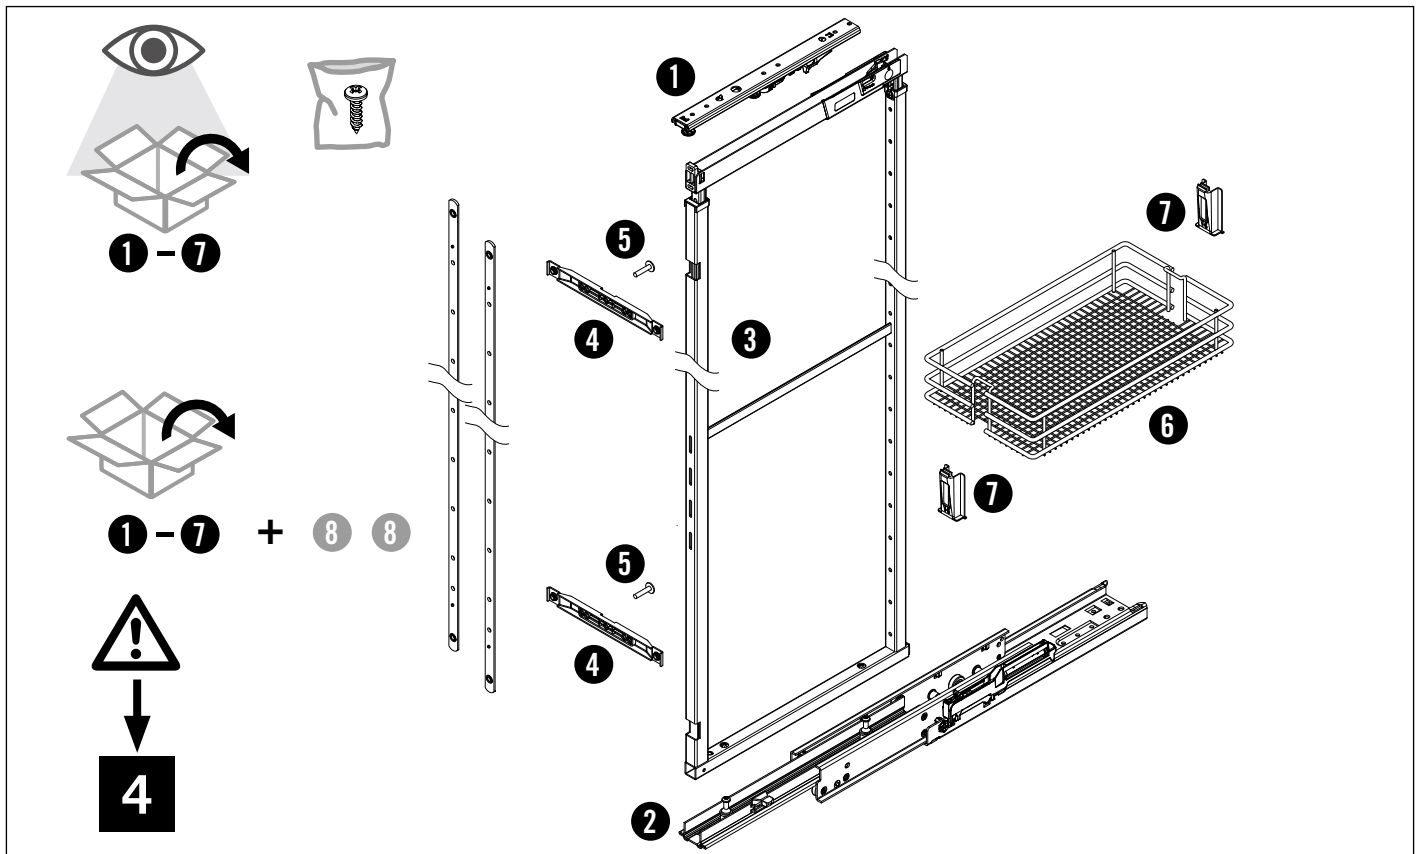

# VS TAL® Larder 500

MONTAGEANLEITUNG / ASSEMBLY MANUAL

**VAUTH  
SAGEL**

**1**

**A**

**2**

**B**

**3**

**4**

**C**

**5**

6

7

8

8

!

SW 4

**A**

**B**

**C**

C	X	Z
300	232	257
400	325	350
450	375	400
500	425	450

mm

VS TAL® Larder	E	F	G	H	I
1	64	96	2 x 96	256	384
2	64	128	4 x 96	512	640
3	64	112	7 x 96	768	896
4	64	96	10 x 96	1024	1152
5	64	128	12 x 96	1280	1408
6	64	96	14 x 96	1408	1536
7	64	96	16 x 96	1600	1728