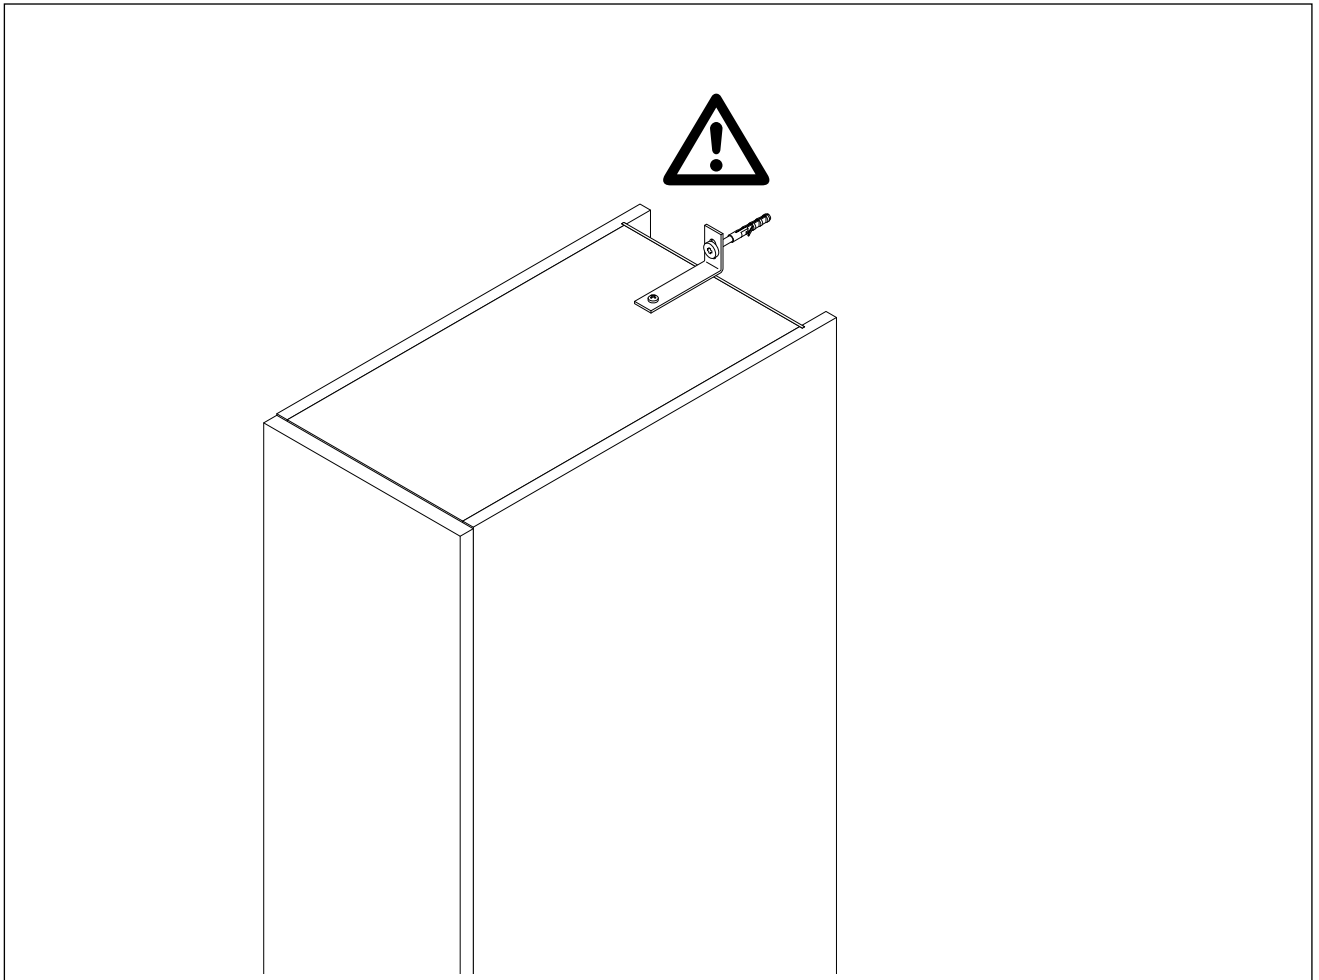

# VS TAL® Larder 500

MONTAGEANLEITUNG / ASSEMBLY MANUAL

**VAUTH  
SAGEL**

**1**

**A**

**2**

**B**

**3**