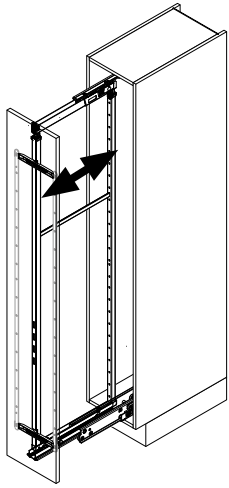

# VS TAL® Larder 500

MONTAGEANLEITUNG / ASSEMBLY MANUAL

**VAUTH  
SAGEL**

**1**

**A**

**2**

**B**

**3**

**4**

**C**

**5**

6

7

8

8

!

SW 4

**A**

**B**

**C**

C	X	Z
300	232	257
400	325	350
450	375	400
500	425	450

mm

VS TAL® Larder	E	F	G	H	I
1	64	96	2 x 96	256	384
2	64	128	4 x 96	512	640
3	64	112	7 x 96	768	896
4	64	96	10 x 96	1024	1152
5	64	128	12 x 96	1280	1408
6	64	96	14 x 96	1408	1536
7	64	96	16 x 96	1600	1728