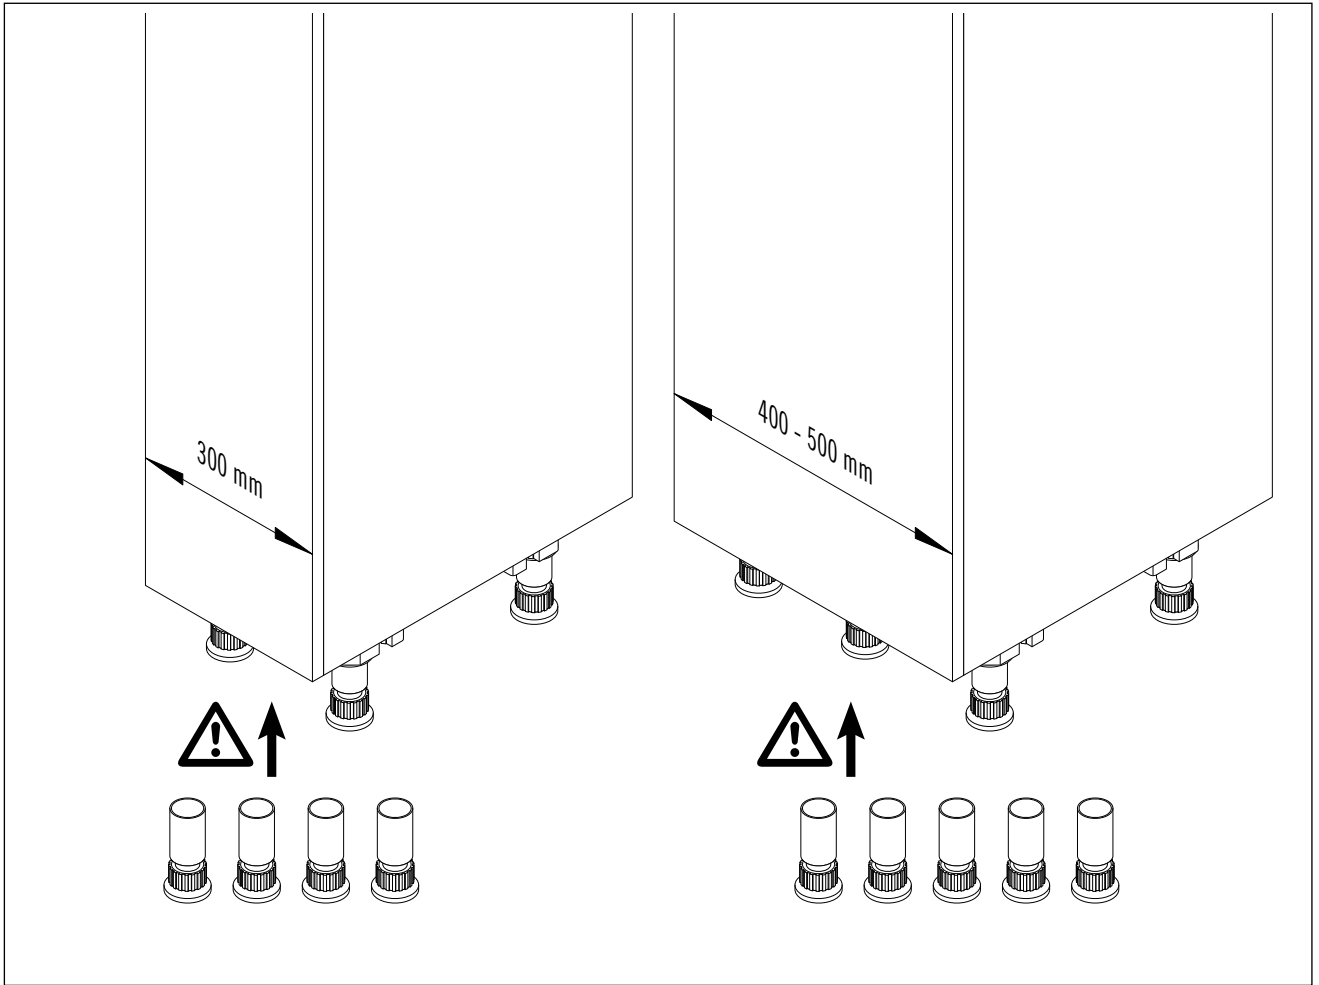

# VS TAL® Larder 500

MONTAGEANLEITUNG / ASSEMBLY MANUAL

**VAUTH  
SAGEL**

**1**

**A**

**2**

**B**

**3**

SW 4

**A**

**B**

**C**

C	X	Z
300	232	257
400	325	350
450	375	400
500	425	450

mm

VS TAL® Larder	E	F	G	H	I
1	64	96	2 x 96	256	384
2	64	128	4 x 96	512	640
3	64	112	7 x 96	768	896
4	64	96	10 x 96	1024	1152
5	64	128	12 x 96	1280	1408
6	64	96	14 x 96	1408	1536
7	64	96	16 x 96	1600	1728