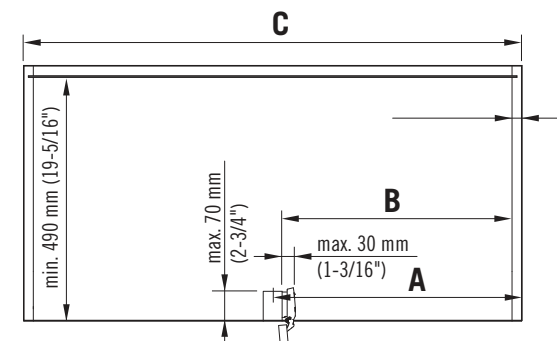

# VS CORNERSTONE® Maxx L

VAUTH  
SAGEL

A	C min.	B
400 (15-3/4")	800 min. (31-1/2")	361 (14-1/4")
450 (17-3/4")	900 (35-7/16")	min. 411 (16-3/16")
500 (19-11/16")	1000 (39-3/8")	min. 461 (18-1/8")
600 (23-5/8")	1000 (39-3/8")	min. 561 (22-1/8")

A	B
400 (15-3/4")	424 (16-11/16")
450 (17-3/4")	474 (20-5/8")
500 (19-11/16")	524 (24-9/16")
600 (23-5/8")	624 mm (24-9/16")

**B**

**B**

**B**

**B**

**A**

44011414\_04

11/2024

A	C min.	B
400 (15-3/4")	800 min. (31-1/2")	361 (14-1/4")
450 (17-3/4")	900 (35-7/16")	min. 411 (16-3/16")
500 (19-11/16")	1000 (39-3/8")	min. 461 (18-1/8")
600 (23-5/8")	1000 (39-3/8")	min. 561 (22-1/8")

A	400 (15-3/4")	450 (17-3/4")	500 (19-11/16")	600 (23-5/8")
B	424 (16-11/16")	474 (18-11/16")	524 (20-5/8")	624 (24-9/16")

A	400 (15-3/4")	450 (17-3/4")	500 (19-11/16")	600 (23-5/8")
B	411 (16-3/16")	461 (18-1/8")	511 (20-1/8")	611 (24-1/16")