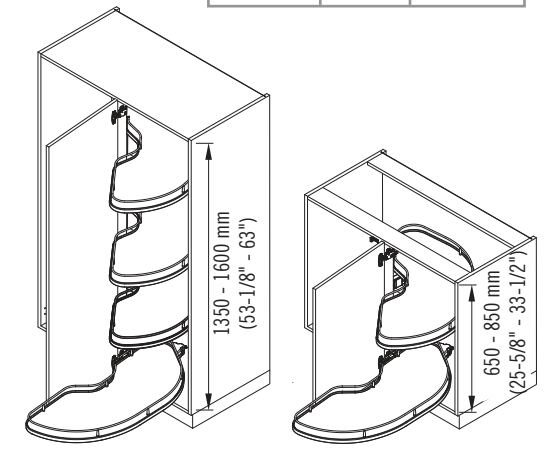

# VS CORNERSTONE® Maxx L

VAUTH  
SAGEL

A	C min.	B
400 (15-3/4")	800 min. (31-1/2")	361 (14-1/4")
450 (17-3/4")	900 (35-7/16")	min. 411 (16-3/16")
500 (19-11/16")	1000 (39-3/8")	min. 461 (18-1/8")
600 (23-5/8")	1000 (39-3/8")	min. 561 (22-1/8")

A	B
400 (15-3/4")	424 (16-11/16")
450 (17-3/4")	474 (20-5/8")
500 (19-11/16")	524 (24-9/16")
600 (23-5/8")	624 mm (24-9/16")

**B**

**B**

**B**

**B**

**A**

44011414\_04

11/2024

A	C min.	B
400 (15-3/4")	800 min. (31-1/2")	361 (14-1/4")
450 (17-3/4")	900 (35-7/16")	min. 411 (16-3/16")
500 (19-11/16")	1000 (39-3/8")	min. 461 (18-1/8")
600 (23-5/8")	1000 (39-3/8")	min. 561 (22-1/8")

A	400 (15-3/4")	450 (17-3/4")	500 (19-11/16")	600 (23-5/8")
B	424 (16-11/16")	474 (18-11/16")	524 (20-5/8")	624 (24-9/16")

A	400 (15-3/4")	450 (17-3/4")	500 (19-11/16")	600 (23-5/8")
B	411 (16-3/16")	461 (18-1/8")	511 (20-1/8")	611 (24-1/16")