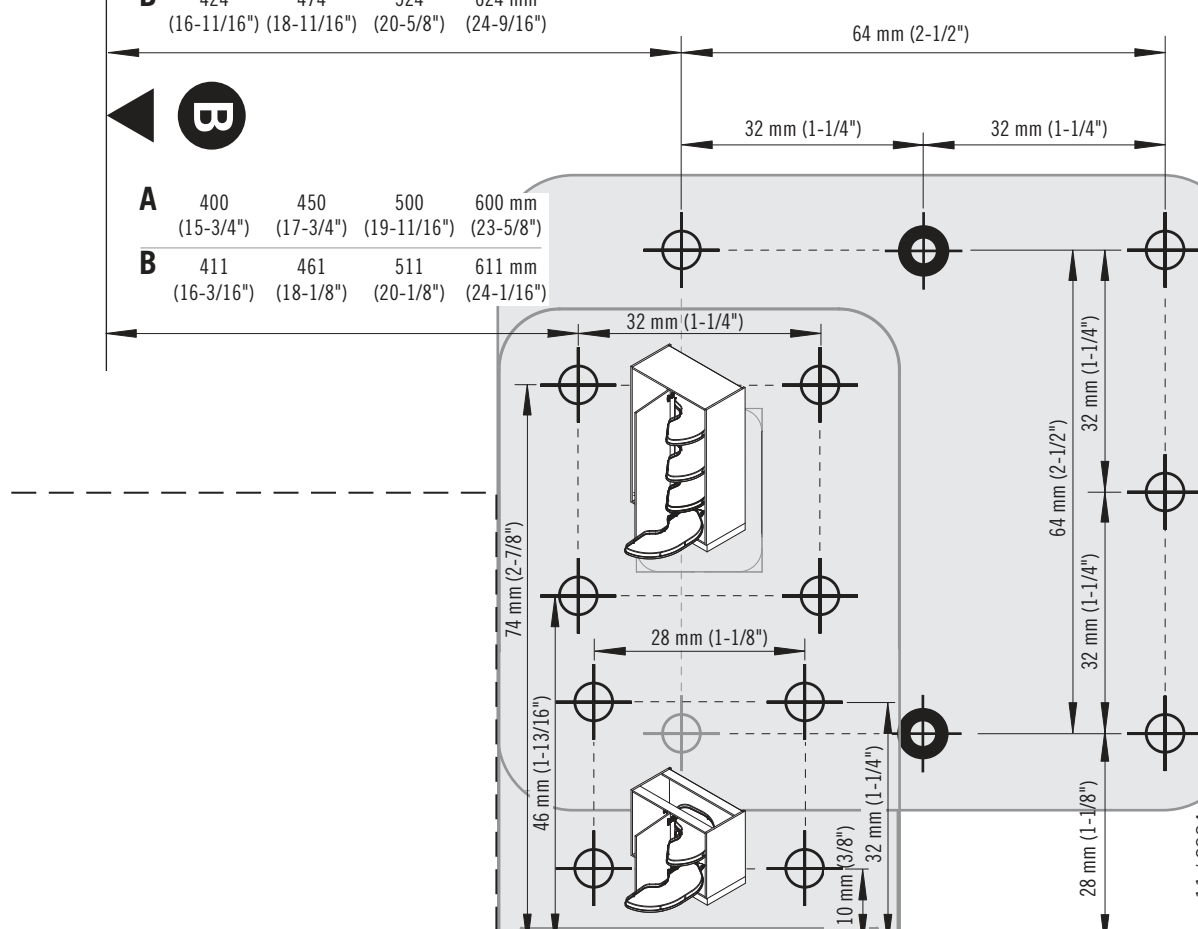

# VS CORNERSTONE® Maxx L

VAUTH  
SAGEL

A	C min.	B
400 (15-3/4")	800 min. (31-1/2")	361 (14-1/4")
450 (17-3/4")	900 (35-7/16")	min. 411 (16-3/16")
500 (19-11/16")	1000 (39-3/8")	min. 461 (18-1/8")
600 (23-5/8")	1000 (39-3/8")	min. 561 (22-1/8")

A	B
400 (15-3/4")	424 (16-11/16")
450 (17-3/4")	474 (20-5/8")
500 (19-11/16")	524 (24-9/16")
600 (23-5/8")	624 mm (24-9/16")

**B**

**B**

**B**

**B**

**A**

44011414\_04

11/2024

A	C min.	B
400 (15-3/4")	800 min. (31-1/2")	361 (14-1/4")
450 (17-3/4")	900 (35-7/16")	min. 411 (16-3/16")
500 (19-11/16")	1000 (39-3/8")	min. 461 (18-1/8")
600 (23-5/8")	1000 (39-3/8")	min. 561 (22-1/8")

A	400 (15-3/4")	450 (17-3/4")	500 (19-11/16")	600 (23-5/8")
B	424 (16-11/16")	474 (18-11/16")	524 (20-5/8")	624 (24-9/16")

A	400 (15-3/4")	450 (17-3/4")	500 (19-11/16")	600 (23-5/8")
B	411 (16-3/16")	461 (18-1/8")	511 (20-1/8")	611 (24-1/16")