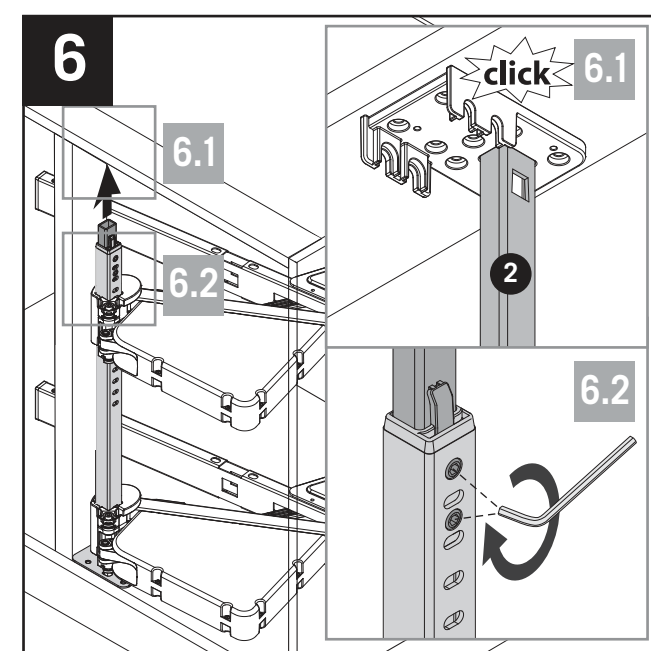

# VS CORNERSTONE® Maxx L

VAUTH  
SAGEL

A	C min.	B
400 (15-3/4")	800 min. (31-1/2")	361 (14-1/4")
450 (17-3/4")	900 (35-7/16")	min. 411 (16-3/16")
500 (19-11/16")	1000 (39-3/8")	min. 461 (18-1/8")
600 (23-5/8")	1000 (39-3/8")	min. 561 (22-1/8")

A	B
400 (15-3/4")	424 (16-11/16")
450 (17-3/4")	474 (20-5/8")
500 (19-11/16")	524 (24-9/16")
600 (23-5/8")	624 mm (24-9/16")

**B**

**B**

**B**

**B**

**A**

44011414\_04

11/2024

A	C min.	B
400 (15-3/4")	800 min. (31-1/2")	361 (14-1/4")
450 (17-3/4")	900 (35-7/16")	min. 411 (16-3/16")
500 (19-11/16")	1000 (39-3/8")	min. 461 (18-1/8")
600 (23-5/8")	1000 (39-3/8")	min. 561 (22-1/8")

A	400 (15-3/4")	450 (17-3/4")	500 (19-11/16")	600 (23-5/8")
B	424 (16-11/16")	474 (18-11/16")	524 (20-5/8")	624 (24-9/16")

A	400 (15-3/4")	450 (17-3/4")	500 (19-11/16")	600 (23-5/8")
B	411 (16-3/16")	461 (18-1/8")	511 (20-1/8")	611 (24-1/16")