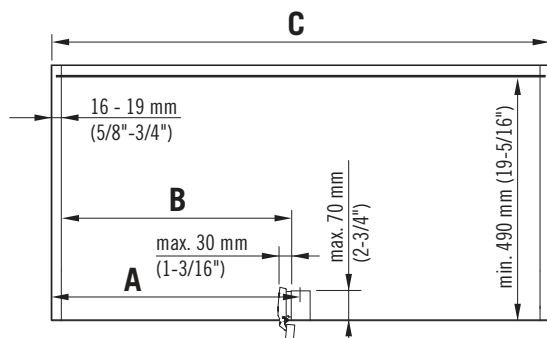

# VS CORNERSTONE® Maxx L

VAUTH  
SAGEL

A	C min.	B
400 (15-3/4")	800 min. (31-1/2")	361 (14-1/4")
450 (17-3/4")	900 (35-7/16")	min. 411 (16-3/16")
500 (19-11/16")	1000 (39-3/8")	min. 461 (18-1/8")
600 (23-5/8")	1000 (39-3/8")	min. 561 (22-1/8")

A	B
400 (15-3/4")	424 (16-11/16")
450 (17-3/4")	474 (20-5/8")
500 (19-11/16")	524 (24-9/16")
600 (23-5/8")	624 mm (24-9/16")

**B**

**B**

**B**

**B**

**A**

44011414\_04

11/2024

A	C min.	B
400 (15-3/4")	800 min. (31-1/2")	361 (14-1/4")
450 (17-3/4")	900 (35-7/16")	min. 411 (16-3/16")
500 (19-11/16")	1000 (39-3/8")	min. 461 (18-1/8")
600 (23-5/8")	1000 (39-3/8")	min. 561 (22-1/8")

A	400 (15-3/4")	450 (17-3/4")	500 (19-11/16")	600 (23-5/8")
B	424 (16-11/16")	474 (18-11/16")	524 (20-5/8")	624 (24-9/16")

A	400 (15-3/4")	450 (17-3/4")	500 (19-11/16")	600 (23-5/8")
B	411 (16-3/16")	461 (18-1/8")	511 (20-1/8")	611 (24-1/16")