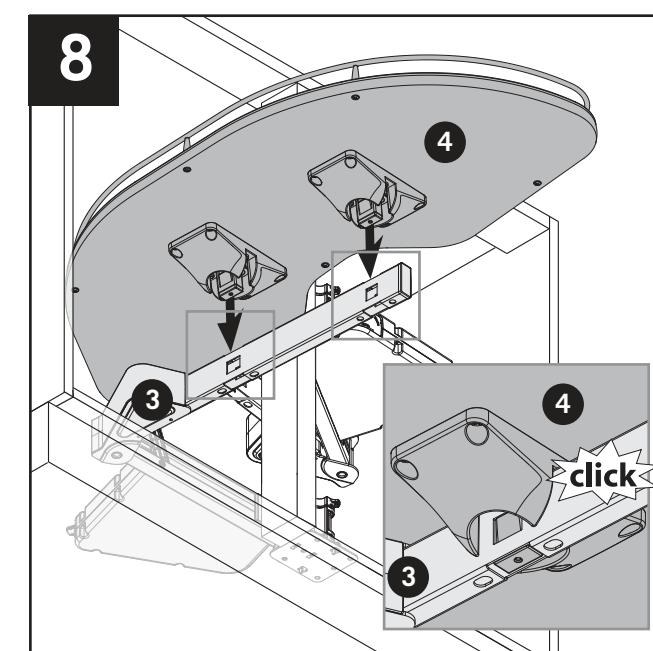

# VS CORNERSTONE® Maxx L

VAUTH  
SAGEL

A	C min.	B
400 (15-3/4")	800 min. (31-1/2")	361 (14-1/4")
450 (17-3/4")	900 (35-7/16")	min. 411 (16-3/16")
500 (19-11/16")	1000 (39-3/8")	min. 461 (18-1/8")
600 (23-5/8")	1000 (39-3/8")	min. 561 (22-1/8")

A	B
400 (15-3/4")	424 (16-11/16")
450 (17-3/4")	474 (20-5/8")
500 (19-11/16")	524 (24-9/16")
600 (23-5/8")	624 mm (24-9/16")

**B**

**B**

**B**

**B**

**A**

44011414\_04

11/2024

A	400 (15-3/4")	450 (17-3/4")	500 (19-11/16")	600 (23-5/8")
B	424 (16-11/16")	474 (18-11/16")	524 (20-5/8")	624 (24-9/16")

A	400 (15-3/4")	450 (17-3/4")	500 (19-11/16")	600 (23-5/8")
B	411 (16-3/16")	461 (18-1/8")	511 (20-1/8")	611 (24-1/16")