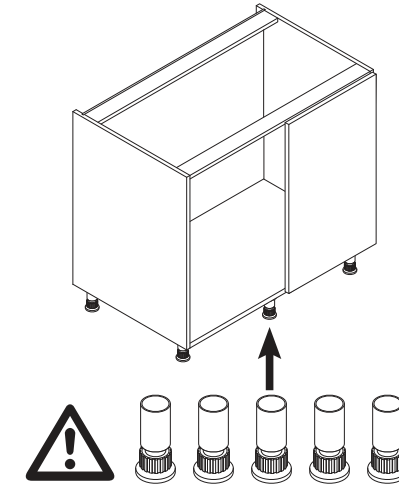

# VS CORNERSTONE® Maxx L

VAUTH  
SAGEL

A	C min.	B
400 (15-3/4")	800 min. (31-1/2")	361 (14-1/4")
450 (17-3/4")	900 (35-7/16")	min. 411 (16-3/16")
500 (19-11/16")	1000 (39-3/8")	min. 461 (18-1/8")
600 (23-5/8")	1000 (39-3/8")	min. 561 (22-1/8")

A	B
400 (15-3/4")	424 (16-11/16")
450 (17-3/4")	474 (20-5/8")
500 (19-11/16")	524 (24-9/16")
600 (23-5/8")	624 mm (24-9/16")

**B**

**B**

**B**

**B**

**A**

44011414\_04

11/2024

A	C min.	B
400 (15-3/4")	800 min. (31-1/2")	361 (14-1/4")
450 (17-3/4")	900 (35-7/16")	min. 411 (16-3/16")
500 (19-11/16")	1000 (39-3/8")	min. 461 (18-1/8")
600 (23-5/8")	1000 (39-3/8")	min. 561 (22-1/8")

A	400 (15-3/4")	450 (17-3/4")	500 (19-11/16")	600 (23-5/8")
B	424 (16-11/16")	474 (18-11/16")	524 (20-5/8")	624 (24-9/16")

A	400 (15-3/4")	450 (17-3/4")	500 (19-11/16")	600 (23-5/8")
B	411 (16-3/16")	461 (18-1/8")	511 (20-1/8")	611 (24-1/16")