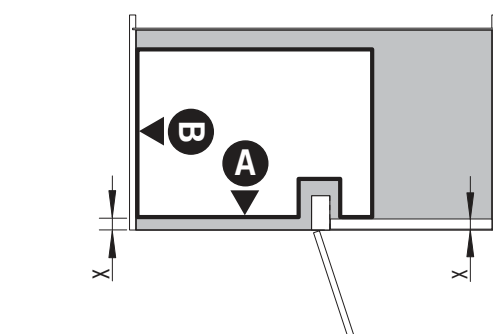

# VS CORNERSTONE® Maxx L

VAUTH  
SAGEL

A	C min.	B
400 (15-3/4")	800 min. (31-1/2")	361 (14-1/4")
450 (17-3/4")	900 (35-7/16")	min. 411 (16-3/16")
500 (19-11/16")	1000 (39-3/8")	min. 461 (18-1/8")
600 (23-5/8")	1000 (39-3/8")	min. 561 (22-1/8")

A	B
400 (15-3/4")	424 (16-11/16")
450 (17-3/4")	474 (20-5/8")
500 (19-11/16")	524 (24-9/16")
600 (23-5/8")	624 mm (24-9/16")

**B**

**B**

**B**

**B**

**A**

44011414\_04

11/2024

A	C min.	B
400 (15-3/4")	800 min. (31-1/2")	361 (14-1/4")
450 (17-3/4")	900 (35-7/16")	min. 411 (16-3/16")
500 (19-11/16")	1000 (39-3/8")	min. 461 (18-1/8")
600 (23-5/8")	1000 (39-3/8")	min. 561 (22-1/8")

A	400 (15-3/4")	450 (17-3/4")	500 (19-11/16")	600 (23-5/8")
B	424 (16-11/16")	474 (18-11/16")	524 (20-5/8")	624 (24-9/16")

A	400 (15-3/4")	450 (17-3/4")	500 (19-11/16")	600 (23-5/8")
B	411 (16-3/16")	461 (18-1/8")	511 (20-1/8")	611 (24-1/16")