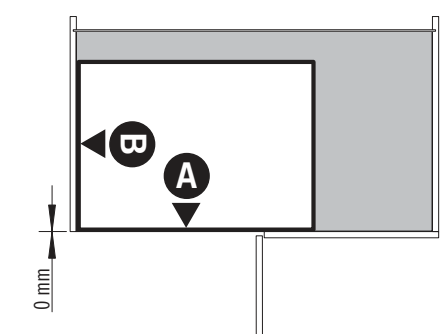

# VS CORNERSTONE® Maxx L

VAUTH  
SAGEL

A	C min.	B
400 (15-3/4")	800 min. (31-1/2")	361 (14-1/4")
450 (17-3/4")	900 (35-7/16")	min. 411 (16-3/16")
500 (19-11/16")	1000 (39-3/8")	min. 461 (18-1/8")
600 (23-5/8")	1000 (39-3/8")	min. 561 (22-1/8")

A	B
400 (15-3/4")	424 (16-11/16")
450 (17-3/4")	474 (20-5/8")
500 (19-11/16")	524 (24-9/16")
600 (23-5/8")	624 mm (24-9/16")

**B**

**B**

**B**

**B**

**A**

44011414\_04

11/2024

A	C min.	B
400 (15-3/4")	800 min. (31-1/2")	361 (14-1/4")
450 (17-3/4")	900 (35-7/16")	min. 411 (16-3/16")
500 (19-11/16")	1000 (39-3/8")	min. 461 (18-1/8")
600 (23-5/8")	1000 (39-3/8")	min. 561 (22-1/8")

A	400 (15-3/4")	450 (17-3/4")	500 (19-11/16")	600 (23-5/8")
B	424 (16-11/16")	474 (18-11/16")	524 (20-5/8")	624 (24-9/16")

A	400 (15-3/4")	450 (17-3/4")	500 (19-11/16")	600 (23-5/8")
B	411 (16-3/16")	461 (18-1/8")	511 (20-1/8")	611 (24-1/16")