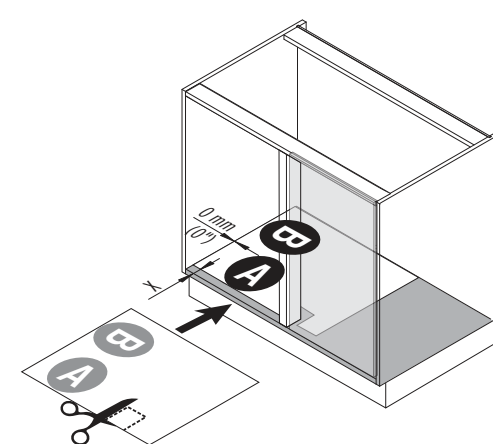

# VS CORNERSTONE® Maxx L

VAUTH  
SAGEL

A	C min.	B
400 (15-3/4")	800 min. (31-1/2")	361 (14-1/4")
450 (17-3/4")	900 (35-7/16")	min. 411 (16-3/16")
500 (19-11/16")	1000 (39-3/8")	min. 461 (18-1/8")
600 (23-5/8")	1000 (39-3/8")	min. 561 (22-1/8")

A	B
400 (15-3/4")	424 (16-11/16")
450 (17-3/4")	474 (20-5/8")
500 (19-11/16")	524 (24-9/16")
600 (23-5/8")	624 mm (24-9/16")

**B**

**B**

**B**

**B**

**A**

44011414\_04

11/2024

A	C min.	B
400 (15-3/4")	800 min. (31-1/2")	361 (14-1/4")
450 (17-3/4")	900 (35-7/16")	min. 411 (16-3/16")
500 (19-11/16")	1000 (39-3/8")	min. 461 (18-1/8")
600 (23-5/8")	1000 (39-3/8")	min. 561 (22-1/8")

A	400 (15-3/4")	450 (17-3/4")	500 (19-11/16")	600 (23-5/8")
B	424 (16-11/16")	474 (18-11/16")	524 (20-5/8")	624 (24-9/16")

A	400 (15-3/4")	450 (17-3/4")	500 (19-11/16")	600 (23-5/8")
B	411 (16-3/16")	461 (18-1/8")	511 (20-1/8")	611 (24-1/16")