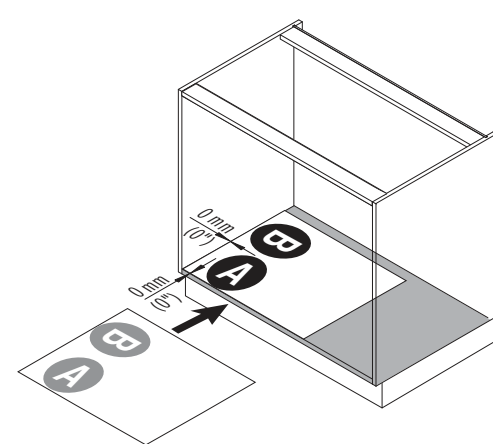

# VS CORNERSTONE® Maxx L

VAUTH  
SAGEL

A	C min.	B
400 (15-3/4")	800 min. (31-1/2")	361 (14-1/4")
450 (17-3/4")	900 (35-7/16")	min. 411 (16-3/16")
500 (19-11/16")	1000 (39-3/8")	min. 461 (18-1/8")
600 (23-5/8")	1000 (39-3/8")	min. 561 (22-1/8")

A	B
400 (15-3/4")	424 (16-11/16")
450 (17-3/4")	474 (20-5/8")
500 (19-11/16")	524 (24-9/16")
600 (23-5/8")	624 mm (24-9/16")

**B**

**B**

**B**

**B**

**A**

44011414\_04

11/2024

A	C min.	B
400 (15-3/4")	800 min. (31-1/2")	361 (14-1/4")
450 (17-3/4")	900 (35-7/16")	min. 411 (16-3/16")
500 (19-11/16")	1000 (39-3/8")	min. 461 (18-1/8")
600 (23-5/8")	1000 (39-3/8")	min. 561 (22-1/8")

A	400 (15-3/4")	450 (17-3/4")	500 (19-11/16")	600 (23-5/8")
B	424 (16-11/16")	474 (18-11/16")	524 (20-5/8")	624 (24-9/16")

A	400 (15-3/4")	450 (17-3/4")	500 (19-11/16")	600 (23-5/8")
B	411 (16-3/16")	461 (18-1/8")	511 (20-1/8")	611 (24-1/16")