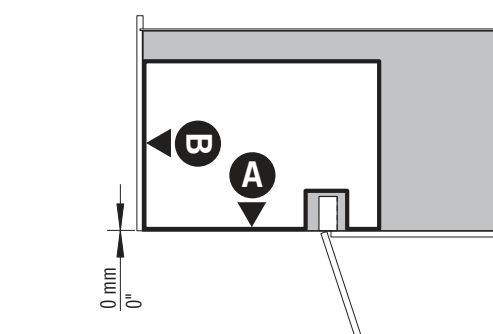

# VS CORNERSTONE® Maxx L

VAUTH  
SAGEL

A	C min.	B
400 (15-3/4")	800 min. (31-1/2")	361 (14-1/4")
450 (17-3/4")	900 (35-7/16")	min. 411 (16-3/16")
500 (19-11/16")	1000 (39-3/8")	min. 461 (18-1/8")
600 (23-5/8")	1000 (39-3/8")	min. 561 (22-1/8")

A	B
400 (15-3/4")	424 (16-11/16")
450 (17-3/4")	474 (20-5/8")
500 (19-11/16")	524 (24-9/16")
600 (23-5/8")	624 mm (24-9/16")

**B**

**B**

**B**

**B**

**A**

44011414\_04

11/2024

A	C min.	B
400 (15-3/4")	800 min. (31-1/2")	361 (14-1/4")
450 (17-3/4")	900 (35-7/16")	min. 411 (16-3/16")
500 (19-11/16")	1000 (39-3/8")	min. 461 (18-1/8")
600 (23-5/8")	1000 (39-3/8")	min. 561 (22-1/8")

A	400 (15-3/4")	450 (17-3/4")	500 (19-11/16")	600 (23-5/8")
B	424 (16-11/16")	474 (18-11/16")	524 (20-5/8")	624 (24-9/16")

A	400 (15-3/4")	450 (17-3/4")	500 (19-11/16")	600 (23-5/8")
B	411 (16-3/16")	461 (18-1/8")	511 (20-1/8")	611 (24-1/16")