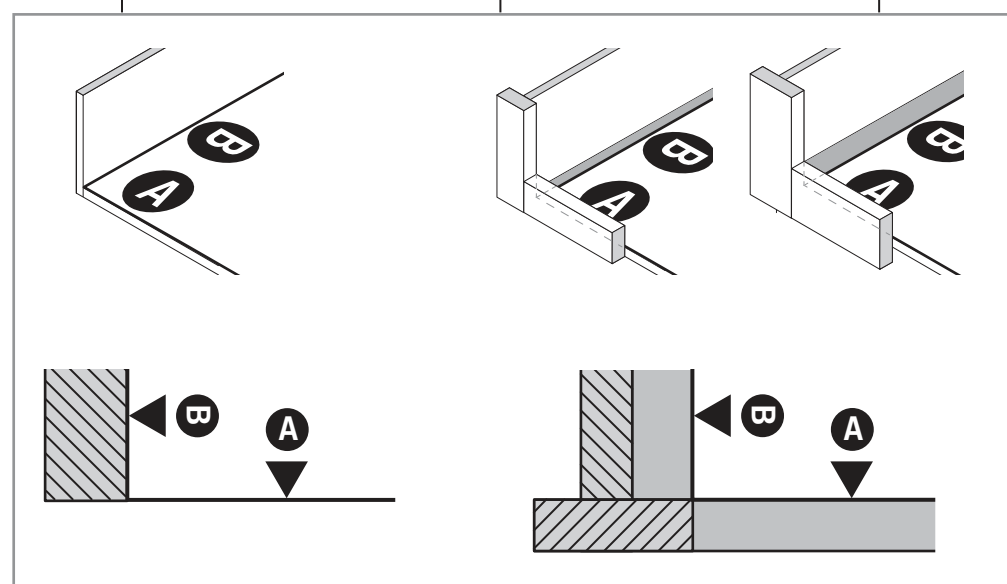

# VS CORNERSTONE® Maxx L

VAUTH  
SAGEL

A	C min.	B
400 (15-3/4")	800 min. (31-1/2")	361 (14-1/4")
450 (17-3/4")	900 (35-7/16")	min. 411 (16-3/16")
500 (19-11/16")	1000 (39-3/8")	min. 461 (18-1/8")
600 (23-5/8")	1000 (39-3/8")	min. 561 (22-1/8")

A	B
400 (15-3/4")	424 (16-11/16")
450 (17-3/4")	474 (20-5/8")
500 (19-11/16")	524 (24-9/16")
600 (23-5/8")	624 mm (24-9/16")

**B**

**B**

**B**

**B**

**A**

44011414\_04

11/2024

A	C min.	B
400 (15-3/4")	800 min. (31-1/2")	361 (14-1/4")
450 (17-3/4")	900 (35-7/16")	min. 411 (16-3/16")
500 (19-11/16")	1000 (39-3/8")	min. 461 (18-1/8")
600 (23-5/8")	1000 (39-3/8")	min. 561 (22-1/8")

A	400 (15-3/4")	450 (17-3/4")	500 (19-11/16")	600 (23-5/8")
B	424 (16-11/16")	474 (18-11/16")	524 (20-5/8")	624 (24-9/16")

A	400 (15-3/4")	450 (17-3/4")	500 (19-11/16")	600 (23-5/8")
B	411 (16-3/16")	461 (18-1/8")	511 (20-1/8")	611 (24-1/16")