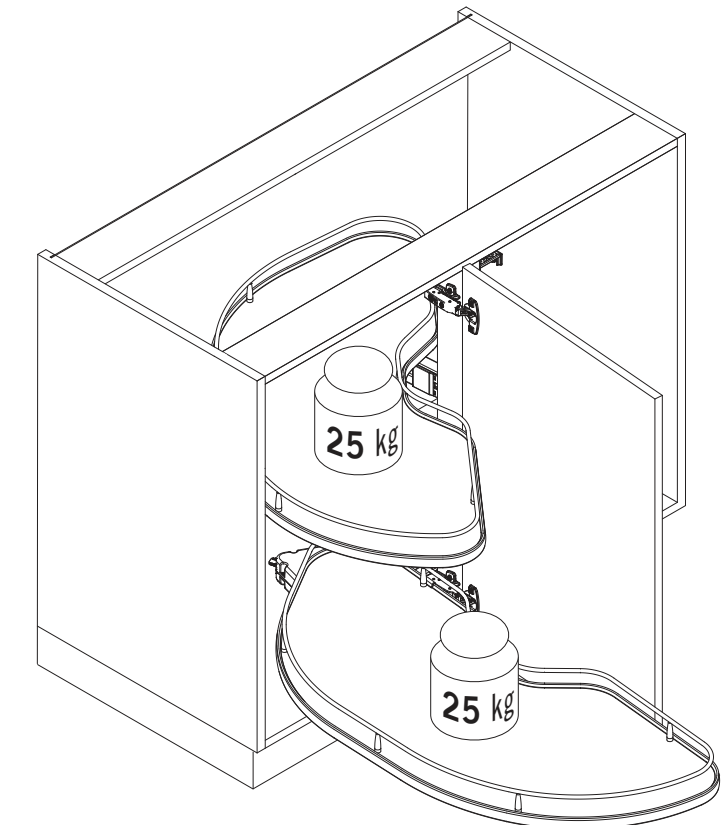

# VS CORNERSTONE® Maxx L

VAUTH  
SAGEL

A	C min.	B
400 (15-3/4")	800 min. (31-1/2")	361 (14-1/4")
450 (17-3/4")	900 (35-7/16")	min. 411 (16-3/16")
500 (19-11/16")	1000 (39-3/8")	min. 461 (18-1/8")
600 (23-5/8")	1000 (39-3/8")	min. 561 (22-1/8")

A	B
400 (15-3/4")	424 (16-11/16")
450 (17-3/4")	474 (20-5/8")
500 (19-11/16")	524 (24-9/16")
600 (23-5/8")	624 mm (24-9/16")

**B**

**B**

**B**

**B**

**A**

44011414\_04

11/2024

A	C min.	B
400 (15-3/4")	800 min. (31-1/2")	361 (14-1/4")
450 (17-3/4")	900 (35-7/16")	min. 411 (16-3/16")
500 (19-11/16")	1000 (39-3/8")	min. 461 (18-1/8")
600 (23-5/8")	1000 (39-3/8")	min. 561 (22-1/8")

A	400 (15-3/4")	450 (17-3/4")	500 (19-11/16")	600 (23-5/8")
B	424 (16-11/16")	474 (18-11/16")	524 (20-5/8")	624 (24-9/16")

A	400 (15-3/4")	450 (17-3/4")	500 (19-11/16")	600 (23-5/8")
B	411 (16-3/16")	461 (18-1/8")	511 (20-1/8")	611 (24-1/16")