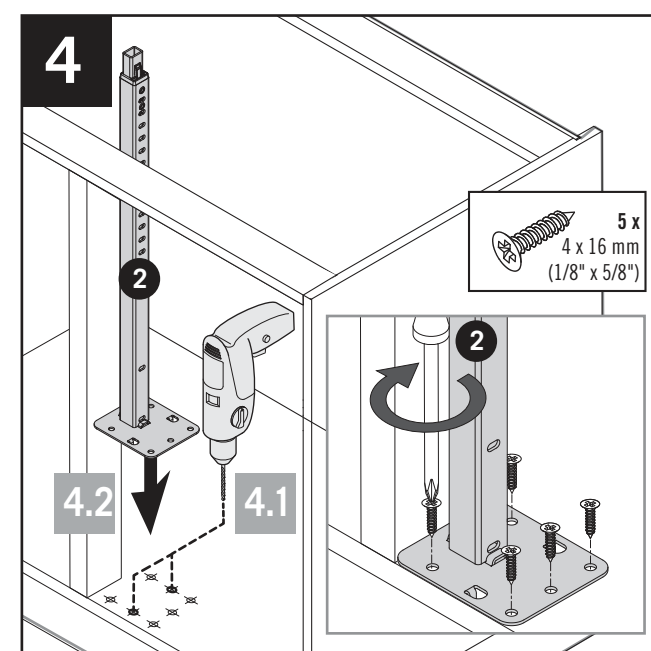

# VS CORNERSTONE® Maxx L

VAUTH  
SAGEL

A	C min.	B
400 (15-3/4")	800 min. (31-1/2")	361 (14-1/4")
450 (17-3/4")	900 (35-7/16")	min. 411 (16-3/16")
500 (19-11/16")	1000 (39-3/8")	min. 461 (18-1/8")
600 (23-5/8")	1000 (39-3/8")	min. 561 (22-1/8")

A	B
400 (15-3/4")	424 (16-11/16")
450 (17-3/4")	474 (20-5/8")
500 (19-11/16")	524 (24-9/16")
600 (23-5/8")	624 mm (24-9/16")

**B**

**B**

**B**

**B**

**A**

44011414\_04

11/2024

A	C min.	B
400 (15-3/4")	800 min. (31-1/2")	361 (14-1/4")
450 (17-3/4")	900 (35-7/16")	min. 411 (16-3/16")
500 (19-11/16")	1000 (39-3/8")	min. 461 (18-1/8")
600 (23-5/8")	1000 (39-3/8")	min. 561 (22-1/8")

A	400 (15-3/4")	450 (17-3/4")	500 (19-11/16")	600 (23-5/8")
B	424 (16-11/16")	474 (18-11/16")	524 (20-5/8")	624 (24-9/16")

A	400 (15-3/4")	450 (17-3/4")	500 (19-11/16")	600 (23-5/8")
B	411 (16-3/16")	461 (18-1/8")	511 (20-1/8")	611 (24-1/16")