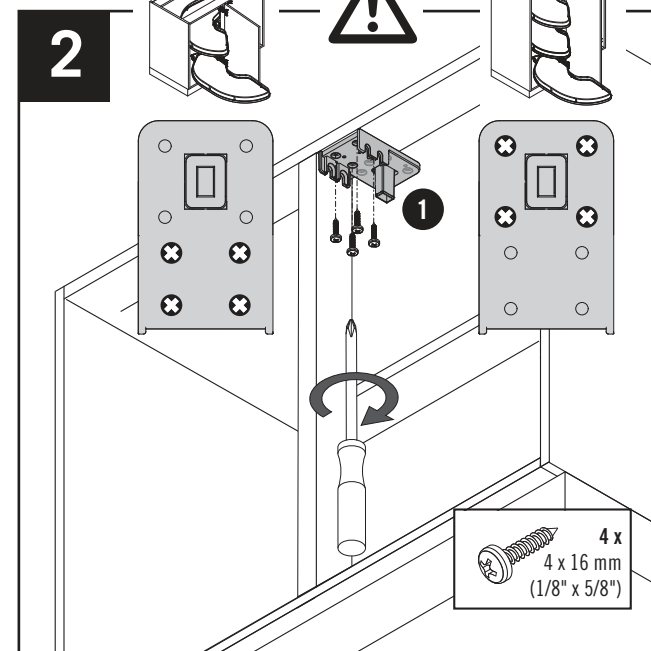

# VS CORNERSTONE® Maxx L

VAUTH  
SAGEL

A	C min.	B
400 (15-3/4")	800 min. (31-1/2")	361 (14-1/4")
450 (17-3/4")	900 (35-7/16")	min. 411 (16-3/16")
500 (19-11/16")	1000 (39-3/8")	min. 461 (18-1/8")
600 (23-5/8")	1000 (39-3/8")	min. 561 (22-1/8")

A	B
400 (15-3/4")	424 (16-11/16")
450 (17-3/4")	474 (20-5/8")
500 (19-11/16")	524 (24-9/16")
600 (23-5/8")	624 mm (24-9/16")

**B**

**B**

**B**

**B**

**A**

44011414\_04

11/2024

A	400 (15-3/4")	450 (17-3/4")	500 (19-11/16")	600 (23-5/8")
B	424 (16-11/16")	474 (18-11/16")	524 (20-5/8")	624 (24-9/16")

A	400 (15-3/4")	450 (17-3/4")	500 (19-11/16")	600 (23-5/8")
B	411 (16-3/16")	461 (18-1/8")	511 (20-1/8")	611 (24-1/16")