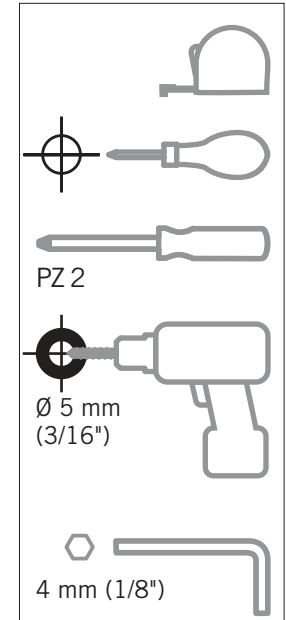

# VS CORNERSTONE® Maxx L

VAUTH  
SAGEL

A	C min.	B
400 (15-3/4")	800 min. (31-1/2")	361 (14-1/4")
450 (17-3/4")	900 (35-7/16")	min. 411 (16-3/16")
500 (19-11/16")	1000 (39-3/8")	min. 461 (18-1/8")
600 (23-5/8")	1000 (39-3/8")	min. 561 (22-1/8")

A	B
400 (15-3/4")	424 (16-11/16")
450 (17-3/4")	474 (20-5/8")
500 (19-11/16")	524 (24-9/16")
600 (23-5/8")	624 mm (24-9/16")

**B**

**B**

**B**

**B**

**A**

44011414\_04

11/2024

A	C min.	B
400 (15-3/4")	800 min. (31-1/2")	361 (14-1/4")
450 (17-3/4")	900 (35-7/16")	min. 411 (16-3/16")
500 (19-11/16")	1000 (39-3/8")	min. 461 (18-1/8")
600 (23-5/8")	1000 (39-3/8")	min. 561 (22-1/8")

A	400 (15-3/4")	450 (17-3/4")	500 (19-11/16")	600 (23-5/8")
B	424 (16-11/16")	474 (18-11/16")	524 (20-5/8")	624 (24-9/16")

A	400 (15-3/4")	450 (17-3/4")	500 (19-11/16")	600 (23-5/8")
B	411 (16-3/16")	461 (18-1/8")	511 (20-1/8")	611 (24-1/16")