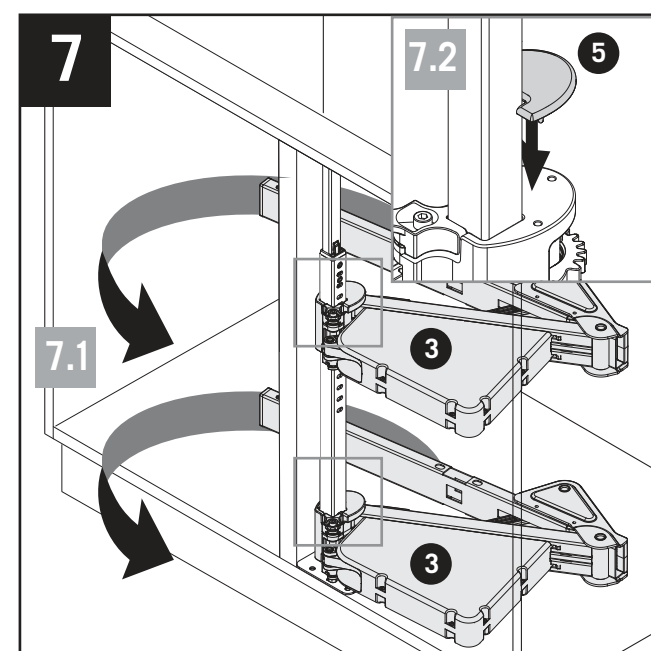

# VS CORNERSTONE® Maxx L

VAUTH  
SAGEL

A	C min.	B
400 (15-3/4")	800 min. (31-1/2")	361 (14-1/4")
450 (17-3/4")	900 (35-7/16")	min. 411 (16-3/16")
500 (19-11/16")	1000 (39-3/8")	min. 461 (18-1/8")
600 (23-5/8")	1000 (39-3/8")	min. 561 (22-1/8")

A	B
400 (15-3/4")	424 (16-11/16")
450 (17-3/4")	474 (20-5/8")
500 (19-11/16")	524 (24-9/16")
600 (23-5/8")	624 mm (24-9/16")

**B**

**B**

**B**

**B**

**A**

44011414\_04

11/2024

A	C min.	B
400 (15-3/4")	800 min. (31-1/2")	361 (14-1/4")
450 (17-3/4")	900 (35-7/16")	min. 411 (16-3/16")
500 (19-11/16")	1000 (39-3/8")	min. 461 (18-1/8")
600 (23-5/8")	1000 (39-3/8")	min. 561 (22-1/8")

A	400 (15-3/4")	450 (17-3/4")	500 (19-11/16")	600 (23-5/8")
B	424 (16-11/16")	474 (18-11/16")	524 (20-5/8")	624 (24-9/16")

A	400 (15-3/4")	450 (17-3/4")	500 (19-11/16")	600 (23-5/8")
B	411 (16-3/16")	461 (18-1/8")	511 (20-1/8")	611 (24-1/16")