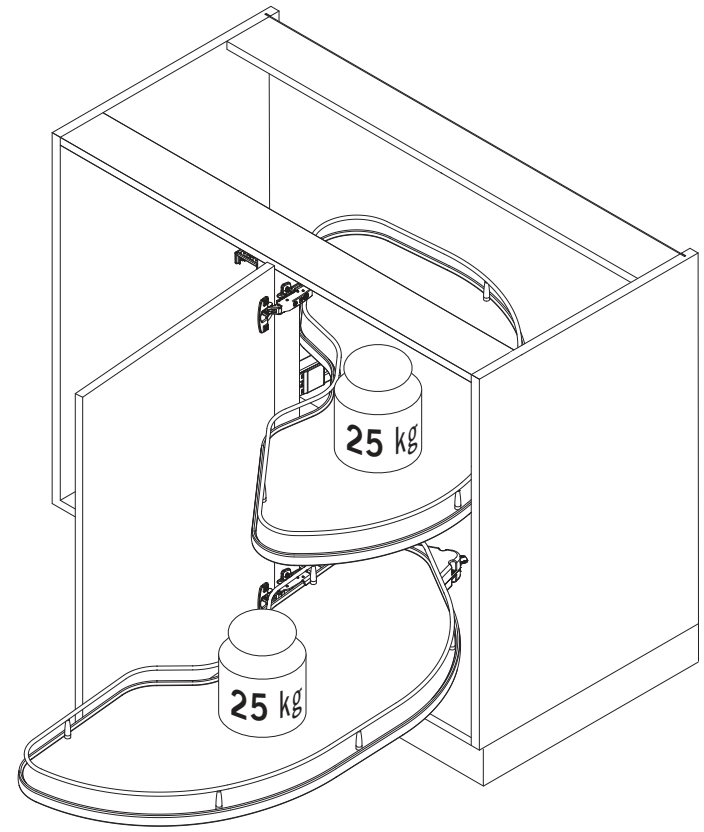

# VS CORNERSTONE® Maxx L

VAUTH  
SAGEL

A	C min.	B
400 (15-3/4")	800 min. (31-1/2")	361 (14-1/4")
450 (17-3/4")	900 (35-7/16")	min. 411 (16-3/16")
500 (19-11/16")	1000 (39-3/8")	min. 461 (18-1/8")
600 (23-5/8")	1000 (39-3/8")	min. 561 (22-1/8")

A	B
400 (15-3/4")	424 (16-11/16")
450 (17-3/4")	474 (20-5/8")
500 (19-11/16")	524 (24-9/16")
600 (23-5/8")	624 mm (24-9/16")

**B**

**B**

**B**

**B**

**A**

44011414\_04

11/2024

A	C min.	B
400 (15-3/4")	800 min. (31-1/2")	361 (14-1/4")
450 (17-3/4")	900 (35-7/16")	min. 411 (16-3/16")
500 (19-11/16")	1000 (39-3/8")	min. 461 (18-1/8")
600 (23-5/8")	1000 (39-3/8")	min. 561 (22-1/8")

A	400 (15-3/4")	450 (17-3/4")	500 (19-11/16")	600 (23-5/8")
B	424 (16-11/16")	474 (18-11/16")	524 (20-5/8")	624 (24-9/16")

A	400 (15-3/4")	450 (17-3/4")	500 (19-11/16")	600 (23-5/8")
B	411 (16-3/16")	461 (18-1/8")	511 (20-1/8")	611 (24-1/16")