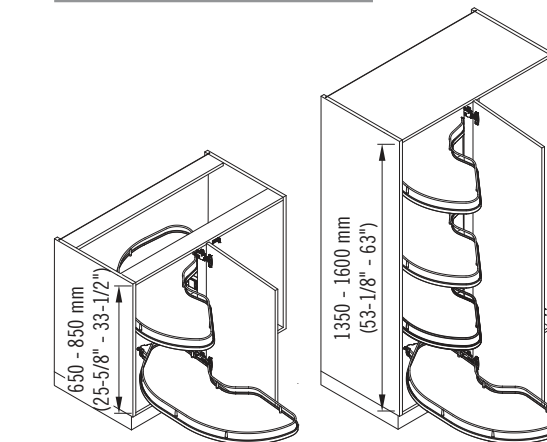

# VS CORNERSTONE® Maxx L

VAUTH  
SAGEL

A	C min.	B
400 (15-3/4")	800 min. (31-1/2")	361 (14-1/4")
450 (17-3/4")	900 (35-7/16")	min. 411 (16-3/16")
500 (19-11/16")	1000 (39-3/8")	min. 461 (18-1/8")
600 (23-5/8")	1000 (39-3/8")	min. 561 (22-1/8")

A	B
400 (15-3/4")	424 (16-11/16")
450 (17-3/4")	474 (20-5/8")
500 (19-11/16")	524 (24-9/16")
600 (23-5/8")	624 mm (24-9/16")

**B**

**B**

**B**

**B**

**A**

44011414\_04

11/2024

A	C min.	B
400 (15-3/4")	800 min. (31-1/2")	361 (14-1/4")
450 (17-3/4")	900 (35-7/16")	min. 411 (16-3/16")
500 (19-11/16")	1000 (39-3/8")	min. 461 (18-1/8")
600 (23-5/8")	1000 (39-3/8")	min. 561 (22-1/8")

A	400 (15-3/4")	450 (17-3/4")	500 (19-11/16")	600 (23-5/8")
B	424 (16-11/16")	474 (18-11/16")	524 (20-5/8")	624 (24-9/16")

A	400 (15-3/4")	450 (17-3/4")	500 (19-11/16")	600 (23-5/8")
B	411 (16-3/16")	461 (18-1/8")	511 (20-1/8")	611 (24-1/16")