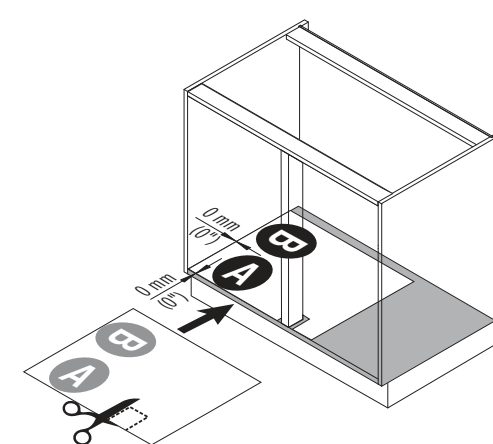

# VS CORNERSTONE® Maxx L

VAUTH  
SAGEL

A	C min.	B
400 (15-3/4")	800 min. (31-1/2")	361 (14-1/4")
450 (17-3/4")	900 (35-7/16")	min. 411 (16-3/16")
500 (19-11/16")	1000 (39-3/8")	min. 461 (18-1/8")
600 (23-5/8")	1000 (39-3/8")	min. 561 (22-1/8")

A	B
400 (15-3/4")	424 (16-11/16")
450 (17-3/4")	474 (20-5/8")
500 (19-11/16")	524 (24-9/16")
600 (23-5/8")	624 mm (24-9/16")

**B**

**B**

**B**

**B**

**A**

44011414\_04

11/2024

A	C min.	B
400 (15-3/4")	800 min. (31-1/2")	361 (14-1/4")
450 (17-3/4")	900 (35-7/16")	min. 411 (16-3/16")
500 (19-11/16")	1000 (39-3/8")	min. 461 (18-1/8")
600 (23-5/8")	1000 (39-3/8")	min. 561 (22-1/8")

A	400 (15-3/4")	450 (17-3/4")	500 (19-11/16")	600 (23-5/8")
B	424 (16-11/16")	474 (18-11/16")	524 (20-5/8")	624 (24-9/16")

A	400 (15-3/4")	450 (17-3/4")	500 (19-11/16")	600 (23-5/8")
B	411 (16-3/16")	461 (18-1/8")	511 (20-1/8")	611 (24-1/16")