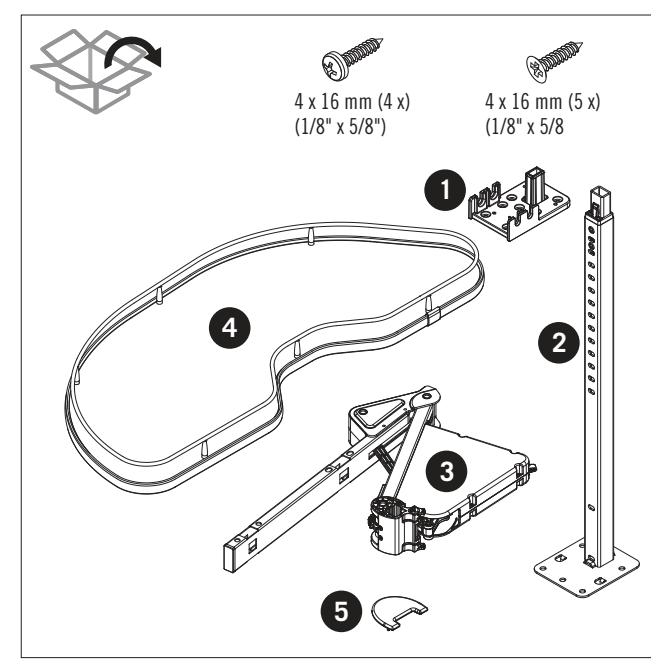

# VS CORNERSTONE® Maxx L

VAUTH  
SAGEL

A	C min.	B
400 (15-3/4")	800 min. (31-1/2")	361 (14-1/4")
450 (17-3/4")	900 (35-7/16")	min. 411 (16-3/16")
500 (19-11/16")	1000 (39-3/8")	min. 461 (18-1/8")
600 (23-5/8")	1000 (39-3/8")	min. 561 (22-1/8")

A	B
400 (15-3/4")	424 (16-11/16")
450 (17-3/4")	474 (20-5/8")
500 (19-11/16")	524 (24-9/16")
600 (23-5/8")	624 mm (24-9/16")

**B**

**B**

**B**

**B**

**A**

44011414\_04

11/2024

A	C min.	B
400 (15-3/4")	800 min. (31-1/2")	361 (14-1/4")
450 (17-3/4")	900 (35-7/16")	min. 411 (16-3/16")
500 (19-11/16")	1000 (39-3/8")	min. 461 (18-1/8")
600 (23-5/8")	1000 (39-3/8")	min. 561 (22-1/8")

A	400 (15-3/4")	450 (17-3/4")	500 (19-11/16")	600 (23-5/8")
B	424 (16-11/16")	474 (18-11/16")	524 (20-5/8")	624 (24-9/16")

A	400 (15-3/4")	450 (17-3/4")	500 (19-11/16")	600 (23-5/8")
B	411 (16-3/16")	461 (18-1/8")	511 (20-1/8")	611 (24-1/16")