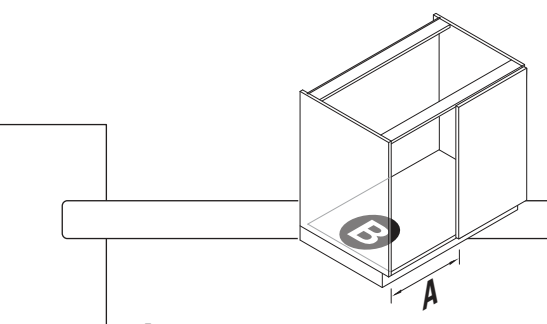

# VS CORNERSTONE® Maxx L

VAUTH  
SAGEL

A	C min.	B
400 (15-3/4")	800 min. (31-1/2")	361 (14-1/4")
450 (17-3/4")	900 (35-7/16")	min. 411 (16-3/16")
500 (19-11/16")	1000 (39-3/8")	min. 461 (18-1/8")
600 (23-5/8")	1000 (39-3/8")	min. 561 (22-1/8")

A	B
400 (15-3/4")	424 (16-11/16")
450 (17-3/4")	474 (20-5/8")
500 (19-11/16")	524 (24-9/16")
600 (23-5/8")	624 mm (24-9/16")

**B**

**B**

**B**

**B**

**A**

44011414\_04

11/2024

A	C min.	B
400 (15-3/4")	800 min. (31-1/2")	361 (14-1/4")
450 (17-3/4")	900 (35-7/16")	min. 411 (16-3/16")
500 (19-11/16")	1000 (39-3/8")	min. 461 (18-1/8")
600 (23-5/8")	1000 (39-3/8")	min. 561 (22-1/8")

A	400 (15-3/4")	450 (17-3/4")	500 (19-11/16")	600 (23-5/8")
B	424 (16-11/16")	474 (18-11/16")	524 (20-5/8")	624 (24-9/16")

A	400 (15-3/4")	450 (17-3/4")	500 (19-11/16")	600 (23-5/8")
B	411 (16-3/16")	461 (18-1/8")	511 (20-1/8")	611 (24-1/16")