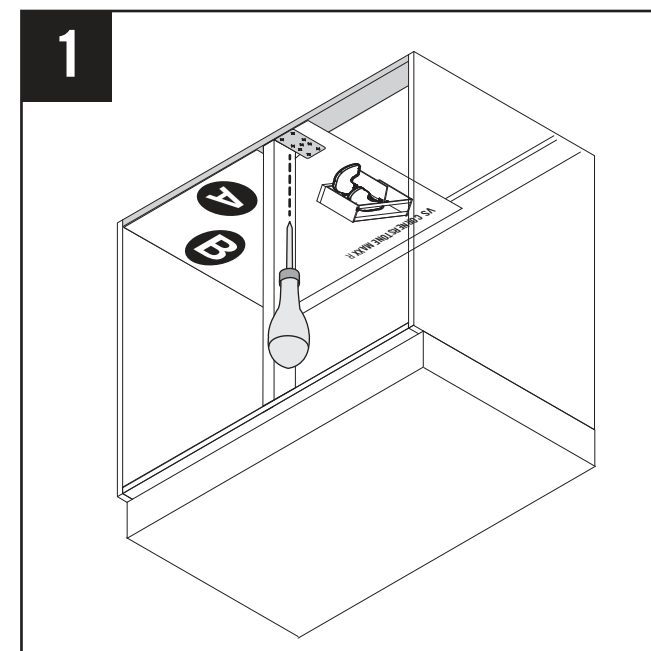

# VS CORNERSTONE® Maxx L

VAUTH  
SAGEL

A	C min.	B
400 (15-3/4")	800 min. (31-1/2")	361 (14-1/4")
450 (17-3/4")	900 (35-7/16")	min. 411 (16-3/16")
500 (19-11/16")	1000 (39-3/8")	min. 461 (18-1/8")
600 (23-5/8")	1000 (39-3/8")	min. 561 (22-1/8")

A	B
400 (15-3/4")	424 (16-11/16")
450 (17-3/4")	474 (20-5/8")
500 (19-11/16")	524 (24-9/16")
600 (23-5/8")	624 mm (24-9/16")

**B**

**B**

**B**

**B**

**A**

44011414\_04

11/2024