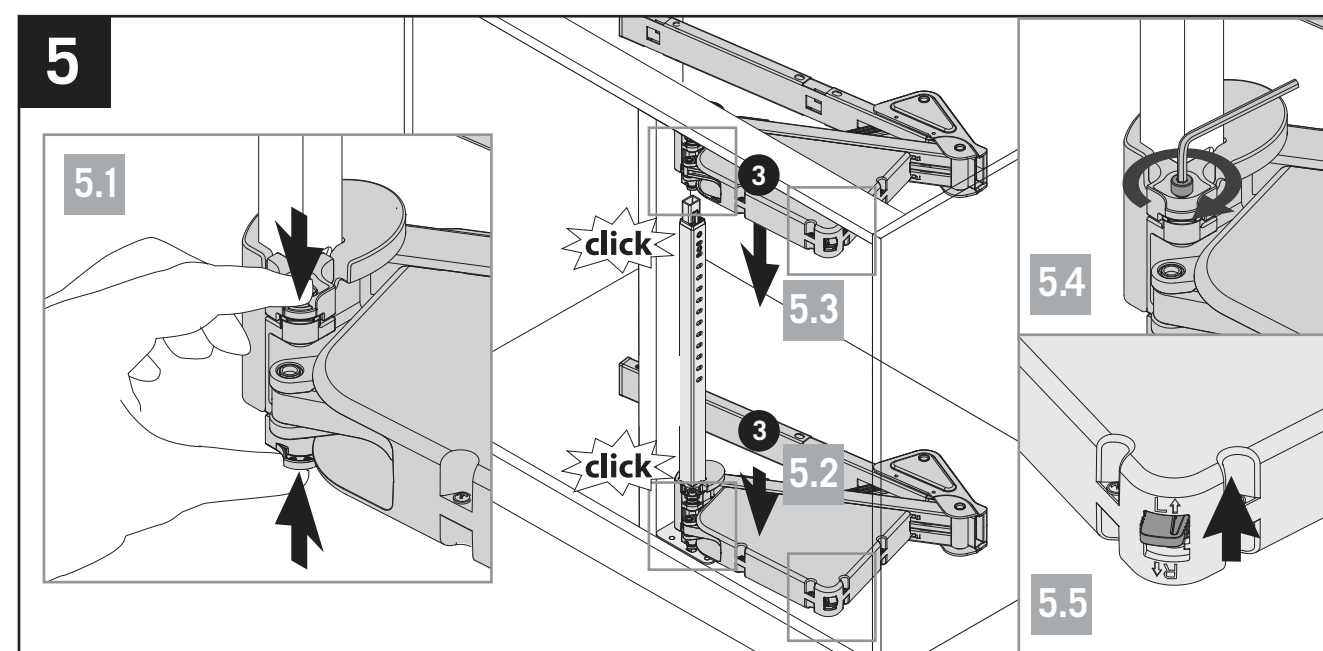

# VS CORNERSTONE® Maxx L

VAUTH  
SAGEL

A	C min.	B
400 (15-3/4")	800 min. (31-1/2")	361 (14-1/4")
450 (17-3/4")	900 (35-7/16")	min. 411 (16-3/16")
500 (19-11/16")	1000 (39-3/8")	min. 461 (18-1/8")
600 (23-5/8")	1000 (39-3/8")	min. 561 (22-1/8")

A	B
400 (15-3/4")	424 (16-11/16")
450 (17-3/4")	474 (20-5/8")
500 (19-11/16")	524 (24-9/16")
600 (23-5/8")	624 mm (24-9/16")

**B**

**B**

**B**

**B**

**A**

44011414\_04

11/2024

A	C min.	B
400 (15-3/4")	800 min. (31-1/2")	361 (14-1/4")
450 (17-3/4")	900 (35-7/16")	min. 411 (16-3/16")
500 (19-11/16")	1000 (39-3/8")	min. 461 (18-1/8")
600 (23-5/8")	1000 (39-3/8")	min. 561 (22-1/8")

A	400 (15-3/4")	450 (17-3/4")	500 (19-11/16")	600 (23-5/8")
B	424 (16-11/16")	474 (18-11/16")	524 (20-5/8")	624 (24-9/16")

A	400 (15-3/4")	450 (17-3/4")	500 (19-11/16")	600 (23-5/8")
B	411 (16-3/16")	461 (18-1/8")	511 (20-1/8")	611 (24-1/16")