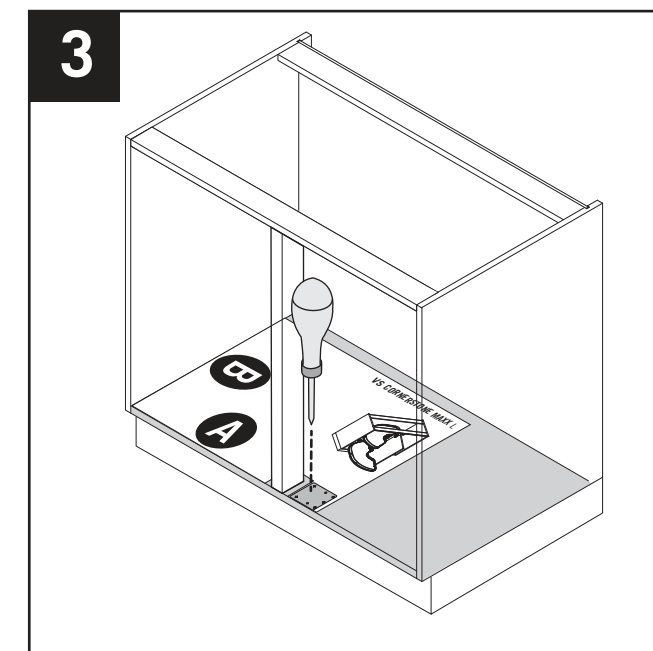

# VS CORNERSTONE® Maxx L

VAUTH  
SAGEL

A	C min.	B
400 (15-3/4")	800 min. (31-1/2")	361 (14-1/4")
450 (17-3/4")	900 (35-7/16")	min. 411 (16-3/16")
500 (19-11/16")	1000 (39-3/8")	min. 461 (18-1/8")
600 (23-5/8")	1000 (39-3/8")	min. 561 (22-1/8")

A	B
400 (15-3/4")	424 (16-11/16")
450 (17-3/4")	474 (20-5/8")
500 (19-11/16")	524 (24-9/16")
600 (23-5/8")	624 mm (24-9/16")

**B**

**B**

**B**

**B**

**A**

44011414\_04

11/2024

A	400 (15-3/4")	450 (17-3/4")	500 (19-11/16")	600 (23-5/8")
B	424 (16-11/16")	474 (18-11/16")	524 (20-5/8")	624 (24-9/16")

A	400 (15-3/4")	450 (17-3/4")	500 (19-11/16")	600 (23-5/8")
B	411 (16-3/16")	461 (18-1/8")	511 (20-1/8")	611 (24-1/16")