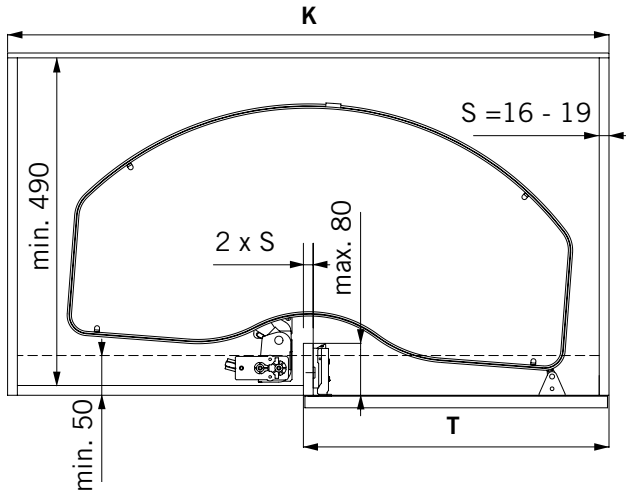

# VS CORNERSTONE® Swing

8

9

11

Option

6

5

12

13

(8 x)	(1 x)	(2 x)	(10 x)
6.3 x 10.5	6.3 x 11	M5 x 16	4 x 15

K	T
800	400
900	450
1000	500
1000	600

H
610 - 650
651 - 690
691 - 730
731 - 770

K	T
800	400
900	450
1000	500
1000	600

H
610 - 650
651 - 690
691 - 730
731 - 770

1

Ø 5 mm

T1  
T2

**2**

3

PZ 2

3.1

4

Ø 5 mm

**2**

-

**7**

T4  
T5  
T6