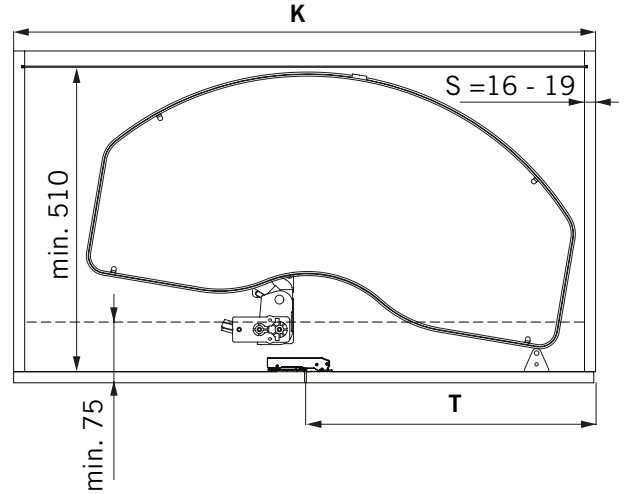

# VS CORNERSTONE® Swing

8

9

11

Option

6

5

12

13

(8 x)	(1 x)	(2 x)	(10 x)
6.3 x 10.5	6.3 x 11	M5 x 16	4 x 15

K	T
800	400
900	450
1000	500
1000	600

H
610 - 650
651 - 690
691 - 730
731 - 770

K	T
800	400
900	450
1000	500
1000	600

H
610 - 650
651 - 690
691 - 730
731 - 770

1

Ø 5 mm

T1  
T2

**2**

3

PZ 2

3.1

4

Ø 5 mm

**2**

-

**7**

T4  
T5  
T6