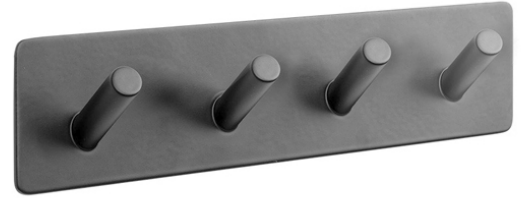

## KOUKUT

**KOUKKU BASE 200 4-OSAINEN MUSTA  
TARRAKIINNITYS**

## Tuotenro

174084

*Matta mustan värinen Base 200 -sarjan pyyhekoukku 4-osainen. Koukku asennetaan ilman reikien poraamista liimataustakiinnityksellä. Hyvä tarttuvuus materiaaleihin. Asentaessa tärkeää puhdistaa tausta huolellisesti liasta. Leveys 180, korkeus 45 ja syvyys 30mm. Materiaali ruostumatonta terästä.*