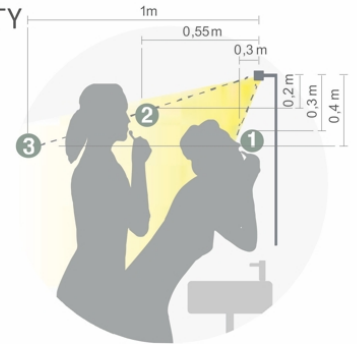

LIGHT INTENSITY

LENGTH	LUXES POS. 1	LUXES POS. 2	LUXES POS. 3
280 mm	1039 lux	324 lux	95 lux
500 mm	1144 lux	364 lux	127 lux
800 mm	1212 lux	434 lux	187 lux