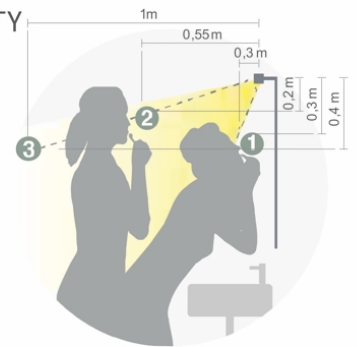

**AC-LED ESTHER S3 6W 280MM
KROMATTU IP44 (4000K) + KIINNIT.**

Tuotenro

122281

AC-led versio näyttävästä Esther valaisimesta. AC-led kytketään suoraan verkkovirtaa, ei erillistä muuntajaa. Kromattu S3 varrella varustettu, 280mm leveä valaisin, jonka mukana toimitetaan uusi kiinnitin (ks. kuva 3) kaapin päälle asennusta helpottamaan. Kiinnitettävissä myös peilin taakse. Irrottamalla uuden kiinnittimen osat toisistaan voi valaisimen kiinnittää myös max. 6mm peiliin (ks. kuva 4). IP44, 6W, 457 lumenia, 4000K. CRI > 80, 36 000h, takuu 5 vuotta. Esiasennettu europlug johto (IP44 liittimellä). Tuote sisältää valonlähteen energiatehokkuudella G, valonlähde on irrotettavissa mutta ei vaihdettavissa.

Tekniset tiedot

| | |
|----------|--|
| Yksikkö: | KPL |
| Paino: | 0,3650 kg (kilogramma) |
| Mitat: | 107 × 280 × 28 mm (millimetri) (P × L × K) |
| Väri: | kromi |

Tutustu tuotteeseen verkkokaupassa

LIGHT INTENSITY

| LENGTH | LUXES POS. 1 | LUXES POS. 2 | LUXES POS. 3 |
|--------|--------------|--------------|--------------|
| 280 mm | 1039 lux | 324 lux | 95 lux |
| 500 mm | 1144 lux | 364 lux | 127 lux |
| 800 mm | 1212 lux | 434 lux | 187 lux |