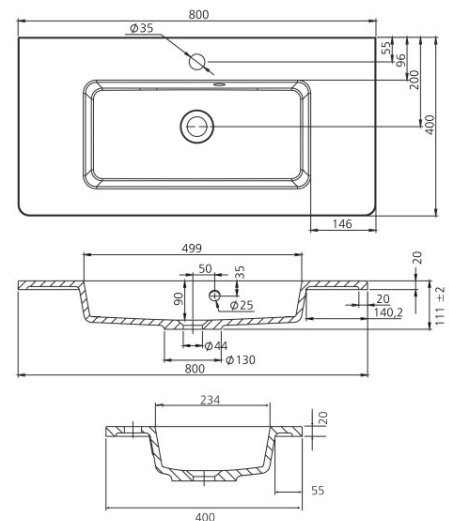

**ANNABELLE VALUMARMORIALLAS
80 800X400X20 EM
VESIL.+KROMITULPPA**

Tuotenro

120392

Annabelle valumarmoriallas 80 800x400x20mm, allas keskellä.

Kestävä evermite pinnoite. Sopii runkosyvyydelle 360-370mm.

Altaan tasopaksuus 20 mm. Etukulmien pyöristys R=25.

Pakkaus sisältää tilaa säästävän vesilukon (Preloc 420), ylivuotosarjan ja kromitulpan.

Tekniset tiedot

Yksikkö:	kpl
Paino:	12,6100 kg (kilogramma)
Mitat:	400 × 800 × 20 mm (millimetri) (P × L × K)
Väri:	valkoinen
Leveys:	800
Kätsisyys:	keskellä