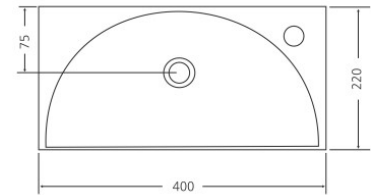

**KITTY VALUMARMORIALLAS TASON
PÄÄLLE 400x220 SIS. YLIVUODON**

Tuotenro

120262

Kitty valumarmoriallas tason päälle tai 190-200 runkosyvyydelle. Mahdollista kiinnittää myös erillisillä kannattimilla seinään. Mitoitus 400x220x50/110mm, hananreikä oikealla. Altaan korkeus 50mm. Sisältää ylivuotosarjan, vesilukko tilattava erikseen.

Tekniset tiedot

| | |
|----------|--|
| Yksikkö: | kpl |
| Paino: | 5,0500 kg (kilogramma) |
| Mitat: | 220 × 400 × 50 mm (millimetri) (P × L × K) |
| Väri: | valkoinen |

Tutustu tuotteeseen verkkokaupassa