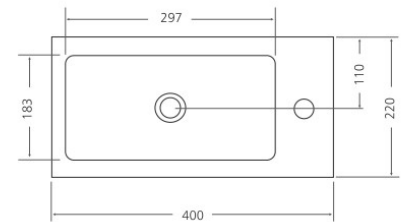

IDA VALUMARMORIALLAS EVERMITE SIS.PUTKISTO+KROMITULPPA

Tuotenro

120222

Ida valumarmoriallas (sis. putkiston) tason päälle tai 190-200 runkosyvyydelle. Mahdollista kiinnittää myös erillisillä kannattimilla seinään. Mitoitus 400x220x56/90mm, kätisyys käännettävissä. Altaan korkeus 56mm. Mukana toimitetaan Prevexin tilaa säästävän vesilukko, ylivuoto sekä Ø75mm krominen pohjatulppa.

Tekniset tiedot

Yksikkö:	KPL
Paino:	9,2800 kg (kilogramma)
Mitat:	500 × 365 × 85 mm (millimetri) (P × L × K)

Tutustu tuotteeseen verkkokaupassa