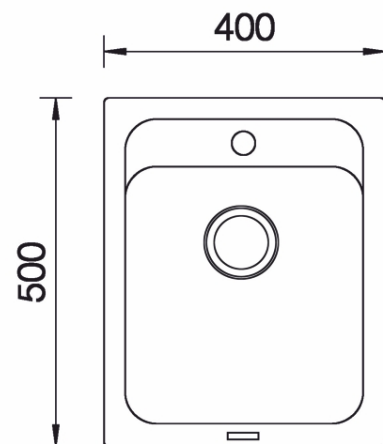

## STALA COMBO-KOMPOSIITTIALTAAT

**STALA CEG40-50B MUSTA M40  
KOMPOSIITTI 400x500x200mm**

## Tuotenro

120085

*Uudistunut Stalan pienempi komposiittiallas CEG40-50B musta hana-alueella. Altaan muotoilu on modernisoitu selkeämmillä linjoilla ja tiukemmilla kulmilla syksyllä 2022.*

*CEG40-50B on kompaktin kokoinen komposiittiallas, joka sopii asennettavaksi tason päälle mihin tahansa tasomateriaaliin. Kaapin minimikoko M40 (vaatii loveuksen), altaan ulkomitat 400x500x200. Komposiittialtaan materiaali on lujaa kvartsia, joka kestää käyttöä ja katseita vuosi toisensa jälkeen. Altaassa on paitsi asennusta helpottava hanareikä valmiina, myös erinomainen hanatuenta, mikä mahdollistaa hanan valinnan tyylistä tinkimättä. Design-ylivuoto ja koripohjaventtiili viimeistelevät modernin ulkonäön.*

## Tekniset tiedot

Yksikkö:	kpl
Paino:	11,9000 kg (kilogramma)
Mitat:	500 × 400 × 200 mm (millimetri) (P × L × K)
Väri:	musta
Moduuli:	M40
Materiaali:	komposiitti, pääraaka-aine kvartsi