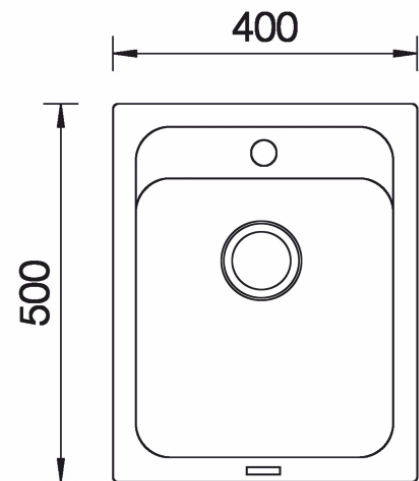

## STALA COMBO-KOMPOSIITTIALTAAT

**STALA CEG40-50B MUSTA M40  
KOMPOSIITTI 400x500x200mm**

## Tuotenro

120085

*Uudistunut Stalan pienempi komposiittiallas CEG40-50B musta hana-alueella. Altaan muotoilu on modernisoitu selkeämmillä linjoilla ja tiukemmilla kulmilla syksyllä 2022.*

*CEG40-50B on kompaktin kokoinen komposiittiallas, joka sopii asennettavaksi tason päälle mihin tahansa tasomateriaaliin. Kaapin minimikoko M40 (vaatii loveuksen),*

*altaan ulkomitat 400x500x200. Komposiittialtaan materiaali on lujaa kvartsia, joka kestää käyttöä ja katseita vuosi toisensa jälkeen. Altaassa on paitsi asennusta helpottava hanareikä valmiina, myös erinomainen hanatuenta, mikä mahdollistaa hanan valinnan tyylistä tinkimättä. Design-ylivuoto ja koripohjaventtiili viimeistelevät modernin ulkonäön.*

## Tekniset tiedot

Yksikkö:	kpl
Paino:	11,9000 kg (kilogramma)
Mitat:	500 × 400 × 200 mm (millimetri) (P × L × K)
Väri:	musta
Moduuli:	M40
Materiaali:	komposiitti, pääraaka-aine kvartsi

Tutustu tuotteeseen verkkokaupassa