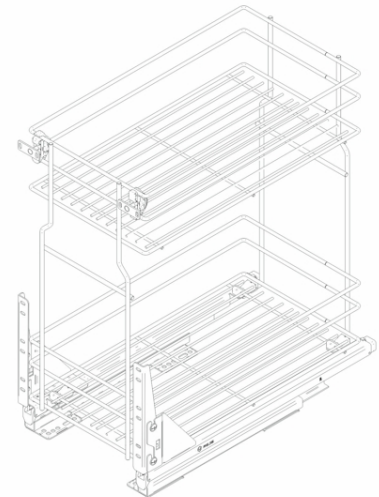

ALAKAAPPIMEKANISMIT

**MULTI PATAVAUNU M60 2-TASOA
550x460x510 REJS FULL EXT.
KROMI**

Tuotenro

097233

Uudistunut etusarja- ja pohjakiinnitteinen, hidastinkiskoilla varustettu kaksitasoinen patavaunu M60

leveään kaappiin. Kromattu lanka. Mukana sapluuna pohjakiinnitystä varten (kiskomalli Rejs full ext.) sekä etusarjan kiinnitystä varten. Etusarja kiinnitetään myös vaunun yläosasta. Leveys 550mm, syvyys 460mm ja minimi

korkeus 510mm, kantavuus 20kg. Ohessa suomenkielinen asennusohje (pdf).

Tekniset tiedot

Yksikkö:	kpl
Paino:	3,9200 kg (kilogramma)
Mitat:	460 × 550 × 510 mm (millimetri) (P × L × K)
Väri:	kromi
Moduuli:	M60
Kantavuus:	20kg