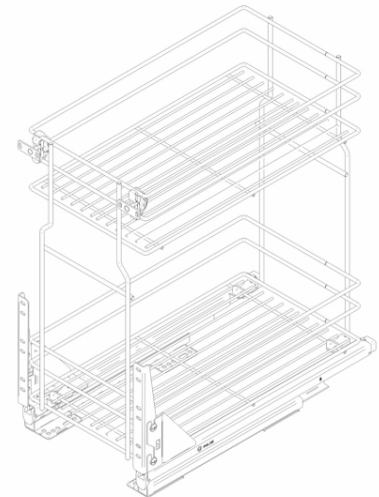

## ALAKAAPPIMEKANISMIT

**MULTI PATAVAUNU M50 2-TASOA  
450x460x510 REJS FULL EXT.  
KROMI**

Tuotenro

097232

*Uudistunut etusarja- ja pohjakiinnitteinen,  
hidastinkiskoilla varustettu kaksitasoinen patavaunu  
M50*

*leveään kaappiin. Kromattu lanka. Mukana sapluuna  
pohjakiinnitystä varten (kiskomalli Rejs full ext.) sekä  
etusarjan kiinnitystä varten. Etusarja kiinnitetään myös  
vaunun yläosasta. Leveys 450mm, syvyys 460mm ja  
minimi*

*korkeus 510mm, kantavuus 20kg. Ohessa  
suomenkielinen  
asennusohje (pdf).*

## Tekniset tiedot

Yksikkö:	kpl
Paino:	8,0800 kg (kilogramma)
Mitat:	460 × 450 × 510 mm (millimetri) (P × L × K)
Väri:	kromi
Moduuli:	M50
Kantavuus:	20kg

Tutustu tuotteeseen verkkokaupassa