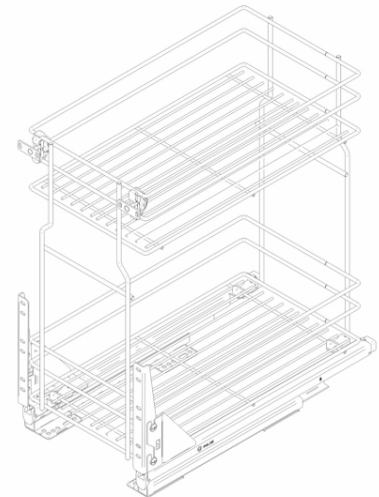

ALAKAAPPIMEKANISMIT

**MULTI PATAVAUNU M40 2-TASOA
350x460x510 REJS FULL EXT.
KROMI**

Tuotenro

097231

*Uudistunut etusarja- ja pohjakiinnitteinen,
hidastinkiskoilla varustettu kaksitasoinen patavaunu
M40*

*leveään kaappiin. Kromattu lanka. Mukana sapluuna
pohjakiinnitystä varten (kiskomalli Rejs full ext.) sekä
etusarjan kiinnitystä varten. Etusarja kiinnitetään myös
vaunun yläosasta. Leveys 350mm, syvyys 460mm ja
minimi*

*korkeus 510mm, kantavuus 20kg. Ohessa
suomenkielinen
asennusohje (pdf).*

Tekniset tiedot

Yksikkö:	kpl
Paino:	2,8200 kg (kilogramma)
Mitat:	460 × 350 × 510 mm (millimetri) (P × L × K)
Väri:	kromi
Moduuli:	M40
Kantavuus:	20kg