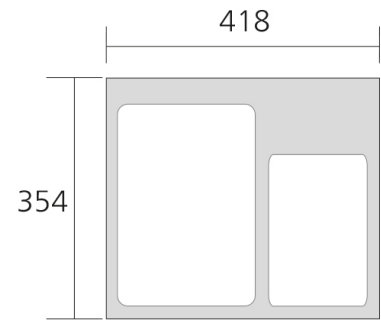

### JSV-KAULUS LAATIKKOON M50 ANTRAS. 1X19+1X10,5 L SANGOILLE

Tuotenro

095021

*Laatikon pohjaan ja etusarjaan kiinnitettävä tukeva jätelajittelujärjestelmä yhdelle 19 ja 10,5 litran sangolle. Sopii sankoineen 350mm etusarjan taakse. Koko (P x L x K) 354mm x 418mm x 295mm. Väri tummanharmaa, sangot tilattava erikseen.*

Tekniset tiedot

Yksikkö:	kpl
Paino:	2,1530 kg (kilogramma)
Mitat:	354 x 418 x 295 mm (millimetri) (P x L x K)
Väri:	antrasiitti
Moduuli:	M50

Tutustu tuotteeseen verkkokaupassa