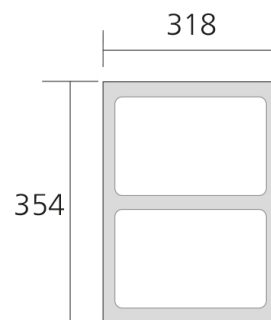

JSV-KAULUS LAATIKKOON M40 ANTRAS. 2X10 L SANGOILLE

Tuotenro

095020

Laatikon pohjaan ja etusarjaan kiinnitettävä tukeva jätelajittelujärjestelmä kahdelle 10,5 litran sangolle. Sopii sankoineen 350mm etusarjan taakse. Koko (P x L x K) 354mm x 318mm x 295mm. Väri hopea, sangot tilattava erikseen.

Tekniset tiedot

Yksikkö:	kpl
Paino:	2,1230 kg (kilogramma)
Mitat:	345 x 318 x 295 mm (millimetri) (P x L x K)
Väri:	antrasiitti
Moduuli:	M40

Tutustu tuotteeseen verkkokaupassa