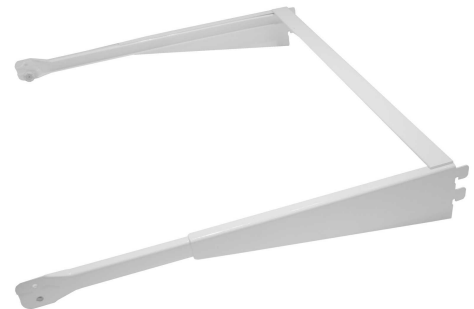

ES / WALL SYSTEM KEHIKKO M80X500 VALKOINEN (712 W RBF XL50)

Tuotenro

073197

Element System 32 järjestelmällekin soveltuva Roller Wall

System -kehikko M80 levyisille Roller-koreille sekä Roller-kenkä- ja -housutelineille. Valkoinen teräs, rullissa Soft Roll - pehmeä äänetön toiminta.

Tekniset tiedot

Yksikkö:	KPL
Paino:	1,5510 kg (kilogramma)
Mitat:	735 × 475 × 75 mm (millimetri) (P × L × K)
Väri:	valkoinen
Moduuli:	M80

Tutustu tuotteeseen verkkokaupassa