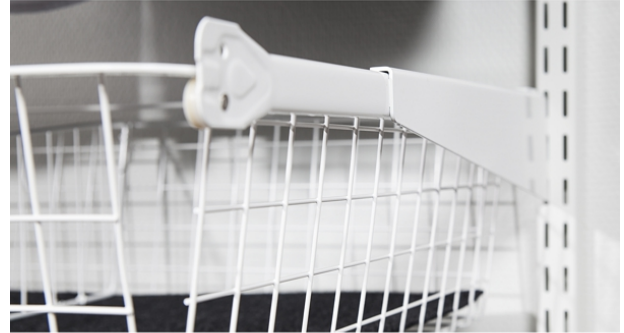

**ES32 / WS KEHIKKO M80X500
VALKOINEN (712 W RBF XL50)**

Tuotenro

073197

Element System 32 järjestelmällekin soveltuva Roller Wall System -kehikko M80 levyisille Roller-koreille sekä Roller-kenkä- ja -housutelineille. Valkoinen teräs, rullissa Soft Roll - pehmeä äänetön toiminta.

Tekniset tiedot

Yksikkö:	KPL
Paino:	1,5510 kg (kilogramma)
Mitat:	735 × 475 × 75 mm (millimetri) (P × L × K)
Väri:	valkoinen
Moduuli:	M80

Tutustu tuotteeseen verkkokaupassa