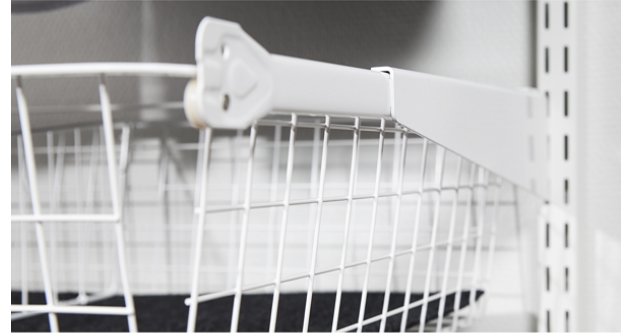

**ES32 / WS KEHIKKO M60X500  
VALKOINEN (712 W RBF L50)**

Tuotenro

073195

*Element System 32 järjestelmällekin soveltuva Roller Wall System -kehikko M60 levyisille Roller-koreille sekä Roller-kenkä- ja -housutelineille. Valkoinen teräs, rullissa Soft Roll - pehmeä äänetön toiminta.*

Tekniset tiedot

Yksikkö:	KPL
Paino:	1,4540 kg (kilogramma)
Mitat:	502 × 538 × 82 mm (millimetri) (P × L × K)
Väri:	valkoinen
Moduuli:	M60

Tutustu tuotteeseen verkkokaupassa