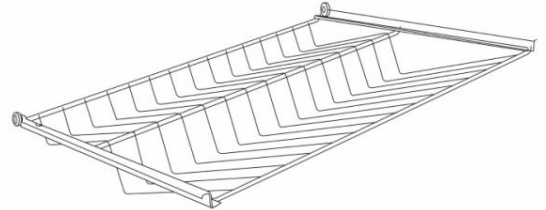

#### Tuotenro

073013

*Käytännöllinen kenkähyllä Roller M60 harmaa 500mm syvä. Soft roll ominaisuus takaa hiljaisen liikeradan. Kiskot tilattava erikseen.*

#### Tekniset tiedot

Yksikkö:	KPL
Paino:	1,1460 kg (kilogramma)
Mitat:	485 × 526 × 93 mm (millimetri) (P × L × K)
Väri:	harmaa
Moduuli:	M60

Tutustu tuotteeseen verkkokaupassa