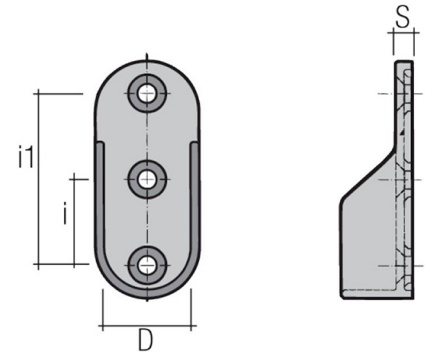

**Ovaaliputkenkannatin 30x15 mm
tappikiinnitys**

Tuotenro

070863

Niklattu kannatin 15X30mm ovaaliputkelle tappikiinnitys.

Tekniset tiedot

Yksikkö:	kpl
Paino:	0,0130 kg (kilogramma)
Väri:	73

Tutustu tuotteeseen verkkokaupassa