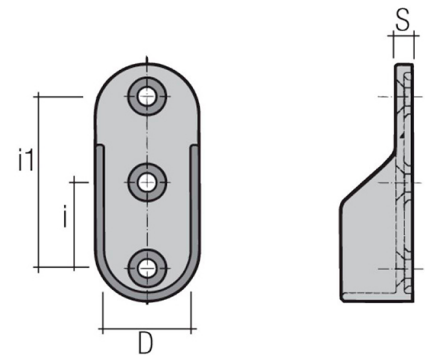

**Ovaaliputkenkannatin 30x15 mm  
tappikiinnitys**

Tuotenro

070863

*Niklattu kannatin 15X30mm ovaaliputkelle tappikiinnitys.*

Tekniset tiedot

Yksikkö:	kpl
Paino:	0,0130 kg (kilogramma)
Väri:	73

Tutustu tuotteeseen verkkokaupassa