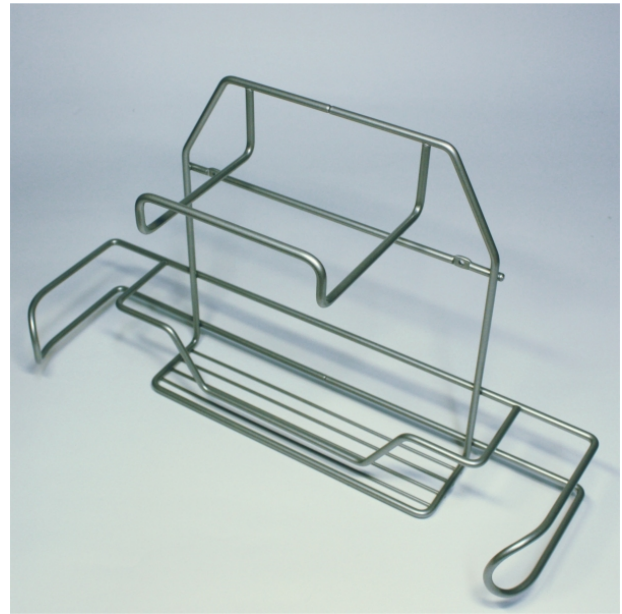

**KESKUSPÖLYNIM. LETKUTELINE +
KORI,HOPEA. DELUXE / SEINÄKIINN**

Tuotenro

070641

Teline keskuspölynimurin letkulle. Väri harmaa. Mitat (LxSxK): 473 x 145 x 288 mm. Seinäkiinnitys ruuveilla.

Tekniset tiedot

Yksikkö:	kpl
Paino:	1,0100 kg (kilogramma)
Mitat:	145 x 473 x 288 mm (millimetri) (P x L x K)
Väri:	hopea

Tutustu tuotteeseen verkkokaupassa