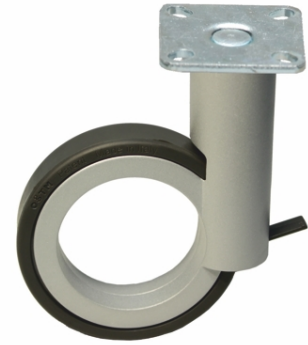

PYÖRÄT

KALUSTEPYÖRÄ ROTO 100 HARM. LAIPALLA, JARRULLA (50 KG)

Tuotenro

060048

Kääntyvä designpyörä, laipallinen ja jarrullinen. Pyörän halkaisija 82 mm, kantavuus 50 kg (staattinen), kokonaiskorkeus 102 mm, laipan koko 47 x 47 mm.

Materiaali

teräs/ kumi. Tilattavissa erikseen kierretappi M10X15mm (060043)

Tekniset tiedot

Yksikkö:	kpl
Paino:	0,2844 kg (kilogramma)
Mitat:	92 × 32 × 100 mm (millimetri) (P × L × K)
Väri:	harmaa
Korkeus:	100