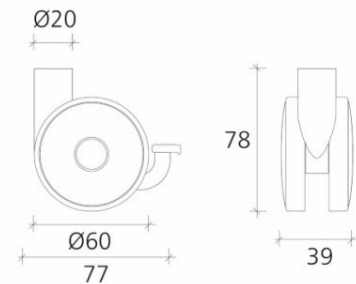

PYÖRÄT

KALUSTEPYÖRÄ SPEEDY 60/85 MM LAIPALLA (50KG) HARMAA

Tuotenro

060040

*Laadukas kalustepyörä kääntyvällä laippakiinnityksellä.
Pyörän halkaisija 60 mm, kokonaiskorkeus 85 mm,
kantavuus
50 kg. Laipan koko 47 x 47 mm. Materiaali teräs/kumi.
Tilattavissa erikseen kierretappi M10X15mm (060043)*

Tekniset tiedot

Yksikkö:	kpl
Paino:	0,1566 kg (kilogramma)
Mitat:	77 × 39 × 78 mm (millimetri) (P × L × K)
Väri:	harmaa
Korkeus:	78

Tutustu tuotteeseen verkkokaupassa