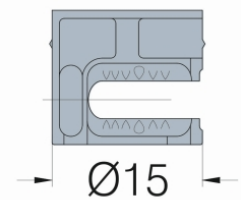

KOKOONPANOHELAT

**TITUS 5656 EPÄKESKO 15 MM SINK.
18-19 MM LEVYLLE**

Tuotenro

050405

Epäkeskohela Titus 5656 15 mm sinkitty 18-19 mm levyllle.

Tekniset tiedot

Yksikkö:	KPL
Paino:	0,0040 kg (kilogramma)
Mitat:	15 × 15 × 15 mm (millimetri) (P × L × K)

Tutustu tuotteeseen verkkokaupassa

5654/5656