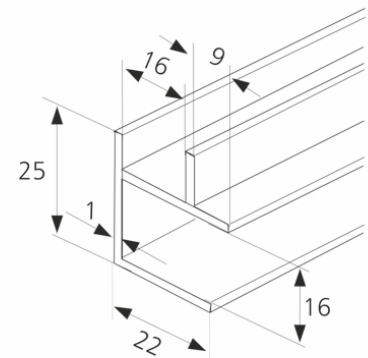

SOKKELILEVYT JA -LISTAT

**Sokkelin kas.lista KULMA katk. pit 154
mm (tol. ±2 mm)**

Tuotenro

050109

Valkoinen sokkelin kasauslista kulma katkottu
määrämitta
154 mm.

Tekniset tiedot

Yksikkö:	KPL
Paino:	0,0196 kg (kilogramma)
Mitat:	155 × 22 × 25 mm (millimetri) (P × L × K)
Väri:	valkoinen