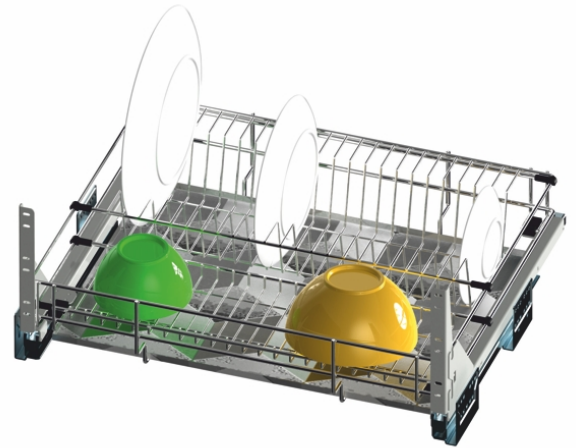

ALAKAAPPIMEKANISMIT

**MULTI DRAWER ASTIAVAUNU M80
SIVU/ETUSRJK. SOFT CLOSE 764-768**

Tuotenro

040538

Astiavaunu M80 alakaapille, kaappirungon sisämitta 764-768mm. Mekanismin ulkomitta 764-768x450x233mm. Hidastinkiskoilla, etusarjakiinnityksellä. Lautas- ja taseritilän alla valutuskaukalo. Paketissa mukana malline ja ohje asennusta varten(mekanismissa Rejs Full Ext. kisko kantavuus 35kg).

Tekniset tiedot

Yksikkö:	kpl
Paino:	3,3932 kg (kilogramma)
Mitat:	764 × 450 × 223 mm (millimetri) (P × L × K)
Väri:	harmaa
Moduuli:	M80

Tutustu tuotteeseen verkkokaupassa