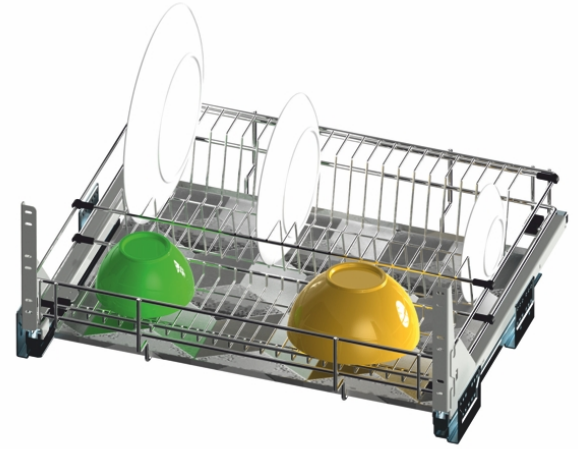

## ALAKAAPPIMEKANISMIT

**MULTI DRAWER ASTIAVAUNU M80  
SIVU/ETUSRJK. SOFT CLOSE 764-768**

## Tuotenro

040538

Astiavaunu M80 alakaapille, kaappirungon sisämitta 764-768mm. Mekanismin ulkomitta 764-768x450x233mm. Hidastinkiskoilla, etusarjakiinnityksellä. Lautas- ja taseritilän alla valutuskaukalo. Paketissa mukana malline ja ohje asennusta varten(mekanismissa Rejs Full Ext. kisko).