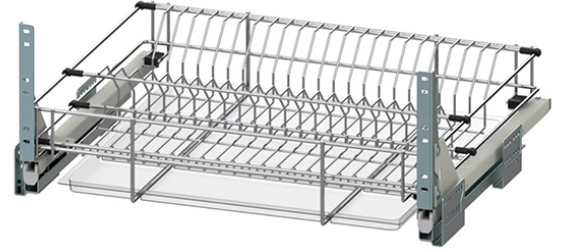

ALAKAAPPIMEKANISMIT

**MULTI DRAWER ASTIAVAUNU M60
SIVU/ETUSRJK. SOFT CLOSE 564-568**

Tuotenro

040536

Uudistunut astiavaunu M60 alakaapille, kaappirungon sisämitalle 564-568mm. Minimikorkeus 235mm ja mekanismin vaatima minimisyvyys 460mm. Hidastinkiskoilla, etusarjakiinnityksellä. Kiskojen kantavuus 35kg. Lautas- ja tasoritilän alla kirkas muovinen valutuskaukalo.

Tekniset tiedot

Yksikkö:	kpl
Paino:	4,6000 kg (kilogramma)
Mitat:	580 × 480 × 105 mm (millimetri) (P × L × K)
Väri:	harmaa
Moduuli:	M60
Kantavuus:	20kg

Tutustu tuotteeseen verkkokaupassa