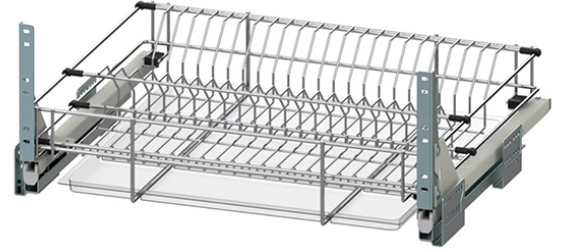

ALAKAAPPIMEKANISMIT

**MULTI DRAWER ASTIAVAUNU M60
SIVU/ETUSRJK. SOFT CLOSE 564-568**

Tuotenro

040536

Uudistunut astiavaunu M60 alakaapille, kaappirungon sisämitalle 564-568mm. Minimikorkeus 235mm ja mekanismin vaatima minimisyvyys 460mm. Hidastinkiskoilla, etusarjakiinnityksellä. Kiskojen kantavuus 20kg. Lautas- ja tasoritilän alla kirkas muovinen valutuskaukalo.

Tekniset tiedot

Yksikkö:	kpl
Paino:	4,6000 kg (kilogramma)
Mitat:	580 x 480 x 105 mm (millimetri) (P x L x K)
Väri:	harmaa
Moduuli:	M60
Kantavuus:	20kg

Tutustu tuotteeseen verkkokaupassa