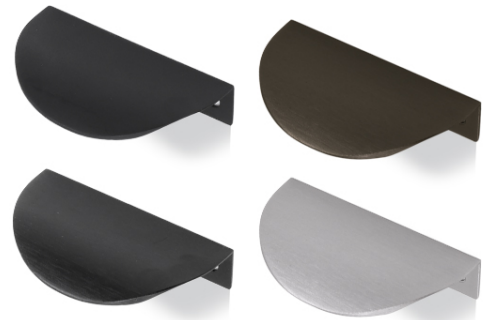

**RISE PROFIILIVEDIN 80 MM
ALUMIIN HARJATTU**

Tuotenro

026967

Uutuus! Profiilivedin Rise on kaareva, etureunastaan hieman alaspäin taipuva, takakiinnitteinen alumiinivedin.

Vetimen leveys 80mm, väri harjattu alumiini.

Mitat: 80(L)x45(S)x18(K)mm, reikäjako 64mm.

Tekniset tiedot

Yksikkö:	kpl
Paino:	0,0214 kg (kilogramma)
Mitat:	48 × 80 × 18 mm (millimetri) (P × L × K)
Väri:	harjattu alumiini
Reikäjako:	64

Tutustu tuotteeseen verkkokaupassa