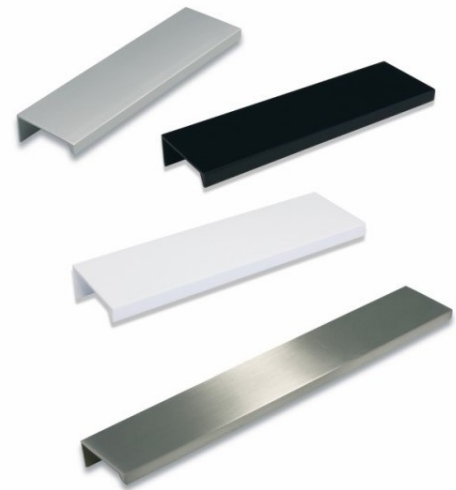

LUNGO PROFIILIVEDIN 136 MM MUSTA

Tuotenro

026628

Laatikon etusarjan tai kaapin oven taakse kiinnitettävä lippavedin. Leveys 136 mm, kiinnitysreikien etäisyys 96 mm.

Lippavetimen leveys on 136 mm, korkeus 18 mm ja syvyys 40 mm. Materiaali maalattu alumiini.

Tekniset tiedot

Yksikkö:	kpl
Paino:	0,0306 kg (kilogramma)
Mitat:	40 × 136 × 18 mm (millimetri) (P × L × K)
Väri:	musta
Reikäjako:	96
Leveys:	136

Tutustu tuotteeseen verkkokaupassa