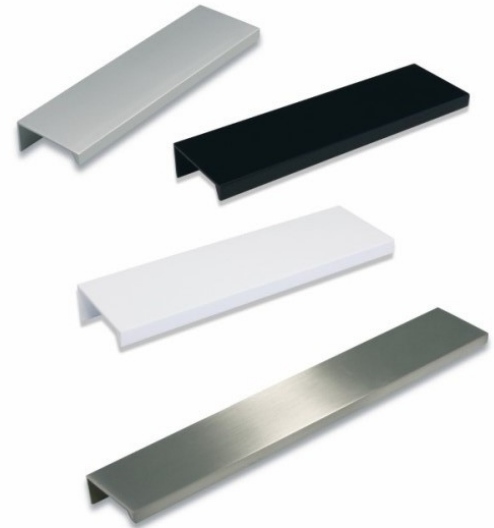

Tekniset tiedot

Yksikkö:	kpl
Paino:	0,0306 kg (kilogramma)
Mitat:	40 × 136 × 18 mm (millimetri) (P × L × K)
Väri:	musta
Reikäjako:	96
Leveys:	136