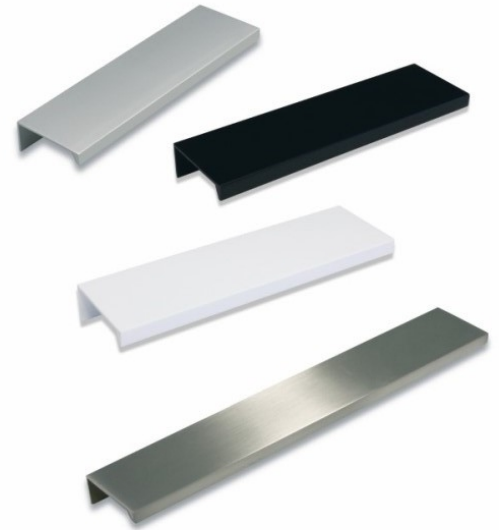

Tekniset tiedot

Yksikkö:	kpl
Paino:	0,0100 kg (kilogramma)
Mitat:	40 × 40 × 18 mm (millimetri) (P × L × K)
Väri:	musta
Reikäjako:	20
Leveys:	40