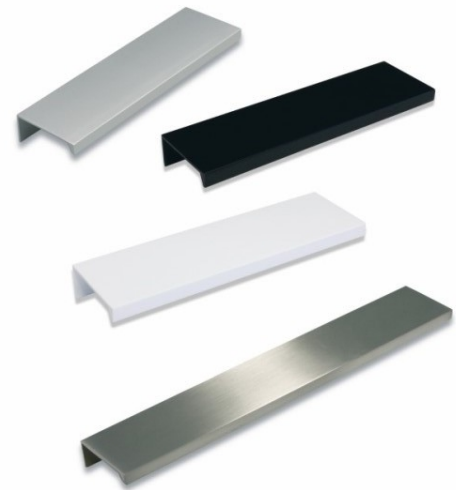

LUNGO PROFIILIVEDIN 40 MM VALKOINEN

Tuotenro

026625

Laatikon etusarjan tai kaapin oven taakse kiinnitettävä lippavedin. Leveys 40 mm, kaksi kiinnitysreikää, väli 20 mm.

Lippavetimen leveys on 40 mm, korkeus 18 mm ja syvyys 40 mm.

Materiaali maalattu alumiini.

Tekniset tiedot

Yksikkö:	kpl
Paino:	0,0100 kg (kilogramma)
Mitat:	40 × 40 × 18 mm (millimetri) (P × L × K)
Väri:	6
Reikäjako:	20
Leveys:	40

Tutustu tuotteeseen verkkokaupassa