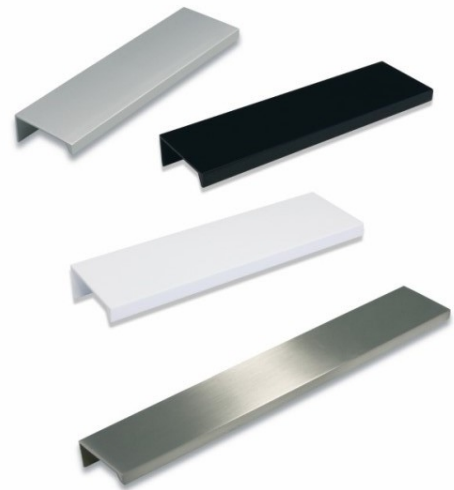

LUNGO PROFIILIVEDIN 136 MM ANODISOITU ALUMIINI W4025

Tuotenro

026590

Laatikon etusarjan tai kaapin oven taakse kiinnitettävä lippavedin. Kiinnitysreikien etäisyys 96 mm.

Lippavetimen

leveys on 136 mm, korkeus 18 mm ja syvyys 40 mm. Materiaali anodisoitu alumiini.

Tekniset tiedot

Yksikkö:	kpl
Paino:	0,0306 kg (kilogramma)
Mitat:	40 × 136 × 18 mm (millimetri) (P × L × K)
Väri:	anodisoitu alumiini
Reikäjako:	96
Leveys:	136

Tutustu tuotteeseen verkkokaupassa