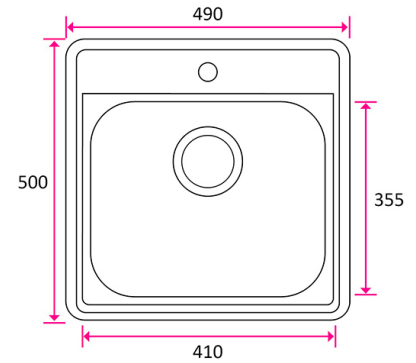

STALA STANDARD ALTAAT

**STALA STANDARD-T41 M50
490X500X166**

Tuotenro

90720010

Stalan STANDARD-T41-allas on erinomainen ratkaisu kompaktiin keittiöön tai kodinhoitohuoneeseen.

Altaassa on vakiona hanareikä, joka helpottaa asennusta entisestään. Asennetaan tasoon upotettuna.

STANDARD-T41 on valmistettu korkealaatuisesta AISI 304 -luokan teräksestä, joka takaa erinomaisen puhdistettavuuden, lämmönkestävyyden ja kemikaalien kestävyuden sekä sataprosenttisen kierrätettävyyden. Allaskaapin minimileveys M50. Ulkomitat 490x500x166mm, altaan mitat 410x355x166mm.

Tekniset tiedot

Yksikkö:	kpl
Paino:	5,0000 kg (kilogramma)
Mitat:	490 × 500 × 166 mm (millimetri) (P × L × K)
Leveys:	500
Korkeus:	166
Moduuli:	M50
Syvyys:	490
Materiaali:	ruostumaton teräs

Tutustu tuotteeseen verkkokaupassa