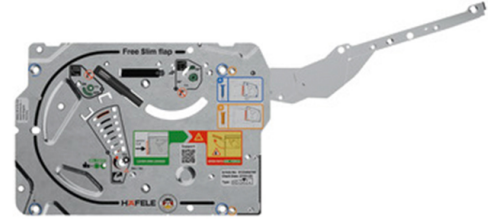

## Tuotenro

060613

Häfele Free Slim Flap 1.10 Push on muotoilultaan moderni ja kompakti ylösnostomekanismi saranattomalle ovelle. Free Slim nostimien puhdaslinjainen ja hillitty muotoilu, sekä ainoastaan 8mm ohut rakenne tuo enemmän tilaa ja käyttömukavuutta kodin säilytysratkaisuihin keittiössä, kylpyhuoneessa ja huonekaluissa. /n /n

Free Slimin patentoitu jousitekniikka on TÜV/LGA sertifioitu. Mekanismissa ei ole kätisyyttä ja sen avautumiskulmaa ja -voimaa voidaan säätää. Asennus on yksinkertaista ja nopeaa, eikä etusarjan asennus vaadi työstöjä. /n /n

Free Slim Flap 1.10 Push rungon ulkopuolelta sivupaneeliin upotettava malli valkoisen sävyisenä vetimettömälle ovelle. Ponnahdussalpa ja sen pinta-asennukseen tarvittava adapteri tilattavissa erikseen.

## Tekniset tiedot

Yksikkö:	PARI
Väri:	valkoinen
Kantavuus:	1-10kg