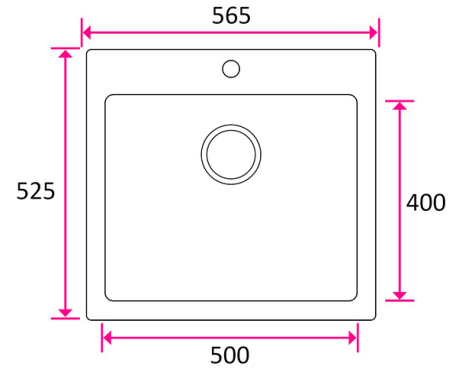

STALA MONARCH VÄRILLISET TERÄSALTAAT

**STALA MONARCH-T50A antrasiitti
hana-alue 500/565x400/525x195mm**

Tuotenro

90720038

Stala Monarch -tuoteperheen värillinen teräsallas MONARCH-T50A hana-alueella antrasiitin värisenä. Monarch allas tuo keittiöön persoonallisuutta ja täydentää niin rohkeita designratkaisuja kuin hillitympää pohjoismaista minimalismia. Ruostumattomasta teräksestä valmistetun altaan kaunis metallinen kiilto, kestävä pinta sekä näyttävä väri ovat tulosta edistyksellisestä PVD-pinnoituksesta. Allaskaapin minimileveys M60. Altaan ulkomitat 565x525mm, allas 500x400x195mm.

Tekniset tiedot

Yksikkö:	kpl
Paino:	5,0000 kg (kilogramma)
Mitat:	565 × 525 × 195 mm (millimetri) (P × L × K)
Väri:	antrasiitti
Leveys:	565
Korkeus:	195
Syvyys:	525
Materiaali:	ruostumaton teräs

Tutustu tuotteeseen verkkokaupassa