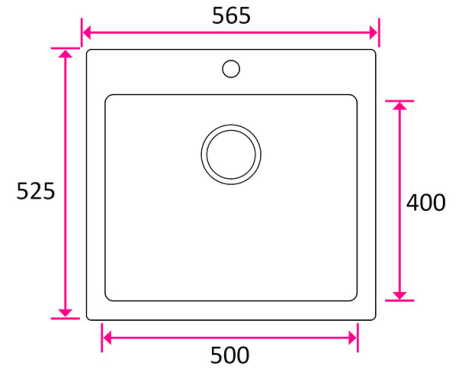

STALA MONARCH VÄRILLISET TERÄSALTAAT

**STALA MONARCH-T50C kupari hana-
alue 500/565x400/525x195mm**

Tuotenro

90720037

Stala Monarch -tuoteperheen värillinen teräsallas MONARCH-T50C hana-alueella kuparin värisenä. Monarch allas tuo keittiöön persoonallisuutta ja täydentää niin rohkeita designratkaisuja kuin hillitympää pohjoismaista minimalismia. Ruostumattomasta teräksestä valmistetun altaan kaunis metallinen kiilto, kestävä pinta sekä näyttävä väri ovat tulosta edistyksellisestä PVD-pinnoituksesta. Allaskaapin minimileveys M60. Altaan ulkomitat 565x525mm, allas 500x400x195mm.

Tekniset tiedot

Yksikkö:	kpl
Paino:	5,0000 kg (kilogramma)
Mitat:	565 × 525 × 195 mm (millimetri) (P × L × K)
Väri:	harjattu kupari
Leveys:	565
Korkeus:	195
Syvyys:	525
Materiaali:	ruostumaton teräs

Tutustu tuotteeseen verkkokaupassa