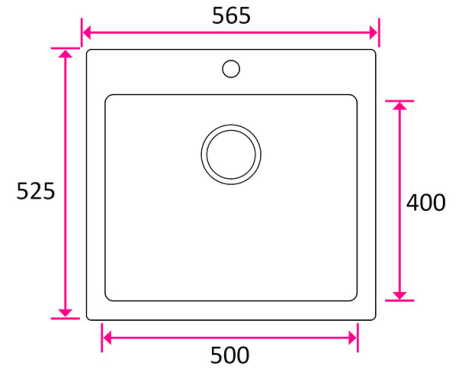

STALA MONARCH VÄRILLISET TERÄSALTAAT

**STALA MONARCH-T50G kulta hana-
alue 500/565x400/525x195mm**

Tuotenro

90720036

Stala Monarch -tuoteperheen värillinen teräsallas MONARCH-T50G hana-alueella kullan värisenä. Monarch allas tuo keittiöön persoonallisuutta ja täydentää niin rohkeita designratkaisuja kuin hillitympää pohjoismaista minimalismia. Ruostumattomasta teräksestä valmistetun altaan kaunis metallinen kiilto, kestävä pinta sekä näyttävä väri ovat tulosta edistyksellisestä PVD-pinnoituksesta. Allaskaapin minimileveys M60. Altaan ulkomitat 565x525mm, allas 500x400x195mm.

Tekniset tiedot

Yksikkö:	kpl
Paino:	5,0000 kg (kilogramma)
Mitat:	565 × 525 × 195 mm (millimetri) (P × L × K)
Väri:	kulta
Leveys:	565
Korkeus:	195
Syvyys:	252
Materiaali:	ruostumaton teräs

Tutustu tuotteeseen verkkokaupassa