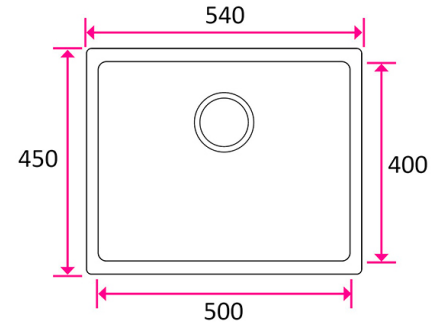

STALA MONARCH VÄRILLISET TERÄSALTAAT

STALA MONARCH-50A antrasiitti
500/550x400/450x200mm

Tuotenro

90720033

Stala Monarch -tuoteperheen värillinen teräsallas MONARCH-50A ilman hana-aluetta antrasiitin värisenä. Monarch allas tuo keittiöön persoonallisuutta ja täydentää niin rohkeita designratkaisuja kuin hillitympää pohjoismaista minimalismia. Ruostumattomasta teräksestä valmistetun altaan kaunis metallinen kiilto, kestävä pinta sekä näyttävä väri ovat tulosta edistyksellisestä PVD-pinnoituksesta. Allaskaapin minimileveys M60. Altaan ulkomitat 550x450mm, allas 500x400x200mm.

Tekniset tiedot

Yksikkö:	kpl
Paino:	5,0000 kg (kilogramma)
Mitat:	550 × 450 × 200 mm (millimetri) (P × L × K)
Väri:	antrasiitti
Leveys:	550
Korkeus:	200
Syvyys:	450
Materiaali:	ruostumaton teräs

Tutustu tuotteeseen verkkokaupassa