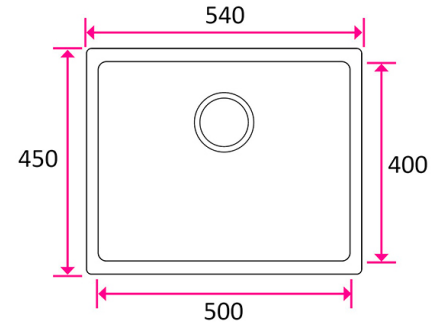

STALA MONARCH VÄRILLISET TERÄSALTAAT

STALA MONARCH-50C kupari
500/550x400/450x200mm

Tuotenro

90720032

Stala Monarch -tuoteperheen värillinen teräsallas MONARCH-50C ilman hana-aluetta kuparin värisenä. Monarch allas tuo keittiöön persoonallisuutta ja täydentää niin rohkeita designratkaisuja kuin hillitympää pohjoismaista minimalismia. Ruostumattomasta teräksestä valmistetun altaan kaunis metallinen kiilto, kestävä pinta sekä näyttävä väri ovat tulosta edistyksellisestä PVD-pinnoituksesta. Allaskaapin minimileveys M60. Altaan ulkomitat 550x450mm, allas 500x400x200mm.

Tekniset tiedot

Yksikkö:	kpl
Paino:	5,0000 kg (kilogramma)
Mitat:	550 × 450 × 200 mm (millimetri) (P × L × K)
Väri:	harjattu kupari
Leveys:	550
Korkeus:	200
Syvyys:	450
Materiaali:	ruostumaton teräs

Tutustu tuotteeseen verkkokaupassa