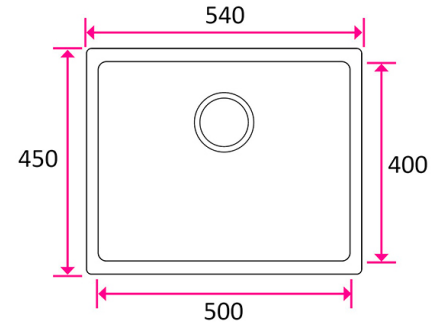

STALA MONARCH VÄRILLISET TERÄSALTAAT

STALA MONARCH-50G kulta
500/550x400/450x200mm

Tuotenro

90720031

Stala Monarch -tuoteperheen värillinen teräsallas MONARCH-50G ilman hana-aluetta kullan värisenä. Monarch allas tuo keittiöön persoonallisuutta ja täydentää niin rohkeita designratkaisuja kuin hillitympää pohjoismaista minimalismia. Ruostumattomasta teräksestä valmistetun altaan kaunis metallinen kiilto, kestävä pinta sekä näyttävä väri ovat tulosta edistyksellisestä PVD-pinnoituksesta. Allaskaapin minimileveys M60. Altaan ulkomitat 550x450mm, allas 500x400x200mm.

Tekniset tiedot

Yksikkö:	kpl
Paino:	5,0000 kg (kilogramma)
Mitat:	550 × 450 × 200 mm (millimetri) (P × L × K)
Väri:	kulta
Leveys:	550
Korkeus:	200
Syvyys:	450
Materiaali:	ruostumaton teräs

Tutustu tuotteeseen verkkokaupassa