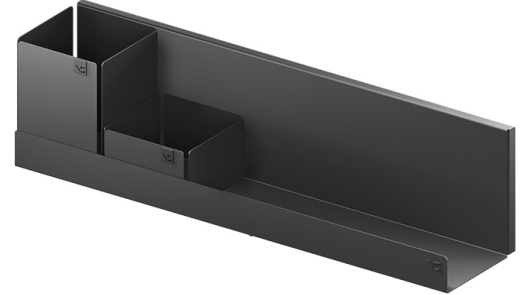

VAUTH-SAGEL KOMEROMEKANISMIT

VS ADD BOARD 5-535 SEINÄHYLLY-
SETTI ANTRASIITTI

Tuotenro

90409141

Tyylikäs seinähyllä pikkutavaroiden säilytykseen. Hyllyn leveys 535 mm. Yksinkertainen, säädettävä piilokiinnitys. Mukana kaksi erikokoista säilytysastiaa. Väri antrasiitin harmaa, sopii hyvin yhteen muiden Vauth-Sagel tuotteiden kanssa.

Tekniset tiedot

Yksikkö:	KPL
Paino:	2,5000 kg (kilogramma)
Mitat:	535 × 121 × 141 mm (millimetri) (P × L × K)

Tutustu tuotteeseen verkkokaupassa