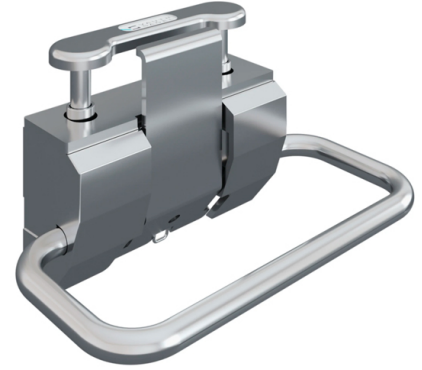

VAUTH-SAGEL JÄTELAJITTELUMEKANISMIT

JALKAVIPU VS ENVI VAUNUILLE

Tuotenro

90305108

Avauspoljin VS ENVI jätevaunulle tai alimmalle vetolaatikolle.

Jalkavipu asennetaan kalusterunkoon alimman vetolaatikon alapuolelle.

Tekniset tiedot

Yksikkö:	kpl
Paino:	0,2430 kg (kilogramma)
Mitat:	175 × 115 × 68 mm (millimetri) (P × L × K)

Tutustu tuotteeseen verkkokaupassa