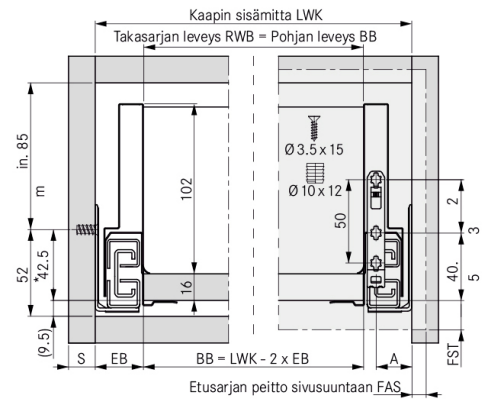

## NP Scala sivu 122/350 OIKEA stone

Tuotenro

90283215

Tekniset tiedot

Yksikkö:	kpl
Paino:	0,6581 kg (kilogramma)
Mitat:	350 × 122 mm (millimetri) (P × L × K)
Väri:	stone
Korkeus:	122

Tutustu tuotteeseen verkkokaupassa

\* Minimimitta 49.5 mm/Tipmatic Soft-close: 58 mm

EB = 29  
A = 21,5