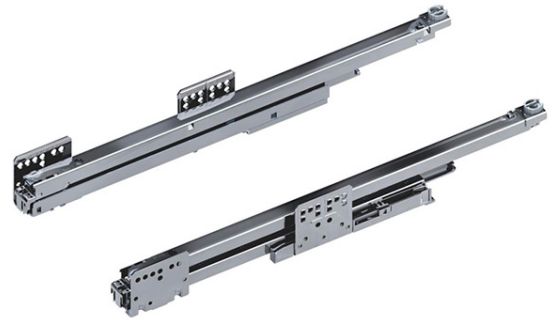

### XP-Tipmatic kisko 500 mm integroitu mekanismi

#### Tuotenro

41814

*Grass XP laatikon uusi ponnahtava (push open)  
Tipmatic  
kisko. Täysin synkronoitu. Kantavuus 40kg.*

#### Tekniset tiedot

Yksikkö:	pr
Paino:	1,0030 kg (kilogramma)
Mitat:	497 × 32 × 67 mm (millimetri) (P × L × K)