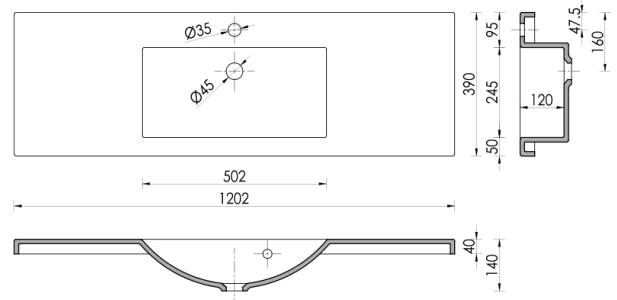

**CLAUDIA VALUMARMORIALLAS 120
390x1202x40 VESIL.+KROMITULPP**

Tuotenro

120368

Claudia valumarmoriallas 120 1202x390x40mm. Allas keskellä.

Kestävä pinnoite. Sopii runkosyvyydelle 360-370mm.

Altaan tasopaksuus 40 mm. Pakkaus sisältää tilaa säästävän

vesilukon (Preloc 420), ylivuotosarjan ja kromitulpan.

Tekniset tiedot

Yksikkö:	kpl
Paino:	19,5200 kg (kilogramma)
Mitat:	1205 × 390 × 145 mm (millimetri) (P × L × K)
Leveys:	1200
Kätisyys:	keskellä

Tutustu tuotteeseen verkkokaupassa