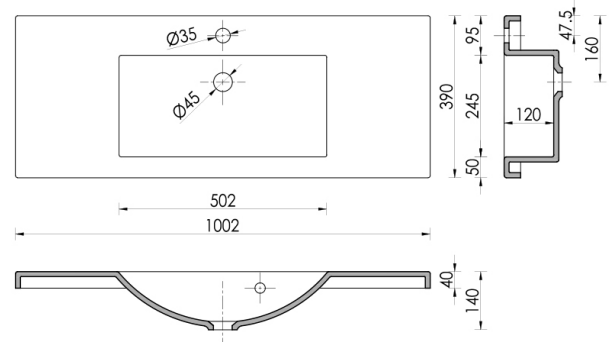

CLAUDIA VALUMARMORIALLAS 100
390x1002x40 VESIL.+KROMITULPP

Tuotenro

120367

Claudia valumarmoriallas 100 1002x390x40mm. Allas keskellä.

Kestävä pinnoite. Sopii runkosyvyydelle 360-370mm.

Altaan tasopaksuus 40 mm. Pakkaus sisältää tilaa säästävän

vesilukon (Preloc 420), ylivuotosarjan ja kromitulpan.

Tekniset tiedot

Yksikkö:	kpl
Paino:	18,5900 kg (kilogramma)
Mitat:	390 × 1000 × 40 mm (millimetri) (P × L × K)
Väri:	valkoinen
Leveys:	1000
Kätisyys:	keskellä