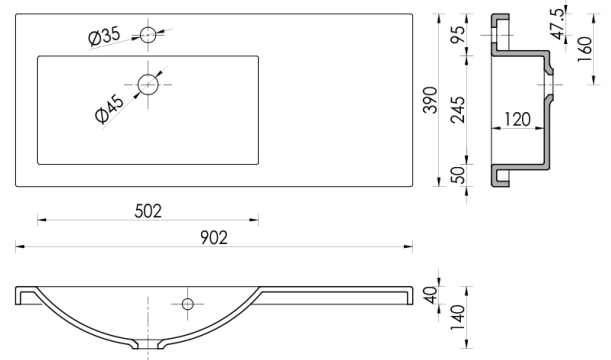

### VAS. 390x902x40

#### Tuotenro

120366

*Claudia valumarmoriallas 90 902x390x40mm. Allas vasemmalla.*

*Kestävä evermite pinnoite. Sopii runkosyvyydelle 360-370mm.*

*Altaan tasopaksuus 40 mm. Pakkaus sisältää tilaa säästävän*

#### Tekniset tiedot

Yksikkö:	kpl
Paino:	18,4800 kg (kilogramma)
Mitat:	390 × 900 × 40 mm (millimetri) (P × L × K)
Väri:	valkoinen
Leveys:	900
Kätisyys:	vasen