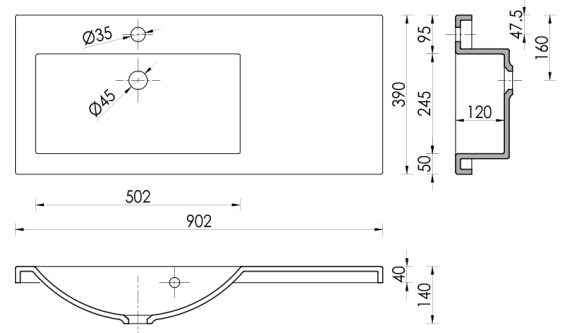

**CLAUDIA VALUMARMORIALLAS 90
VAS. 390x902x40
VESIL.+KROMITULPPA**

Tuotenro

120366

Claudia valumarmoriallas 90 902x390x40mm. Allas vasemmalla.

Kestävä evermite pinnoite. Sopii runkosyvyydelle 360-370mm.

Altaan tasopaksuus 40 mm. Pakkaus sisältää tilaa säästävän vesilukon (Preloc 420), ylivuotosarjan ja kromitulpan.

Tekniset tiedot

Yksikkö:	kpl
Paino:	18,4800 kg (kilogramma)
Mitat:	390 × 900 × 40 mm (millimetri) (P × L × K)
Väri:	valkoinen
Leveys:	900
Kätisyys:	vasen

Tutustu tuotteeseen verkkokaupassa