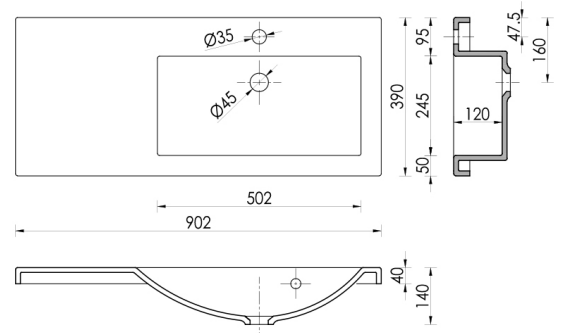

CLAUDIA VALUMARMORIALLAS 90
OIK. 390x902x40
VESIL.+KROMITULPPA

Tuotenro

120365

Claudia valumarmoriallas 90 902x390x40mm. Allas oikealla.

Allas keskellä,

kestävä pinnoite. Altaan tasopaksuus 40 mm. Pakkaus sisältää tilaa säästävän vesilukon (Preloc 420), ylivuotosarjan ja kromitulpan.

Tekniset tiedot

Yksikkö:	kpl
Paino:	16,6100 kg (kilogramma)
Mitat:	390 × 900 × 40 mm (millimetri) (P × L × K)
Väri:	valkoinen
Leveys:	900
Kätisyys:	oikea

Tutustu tuotteeseen verkkokaupassa