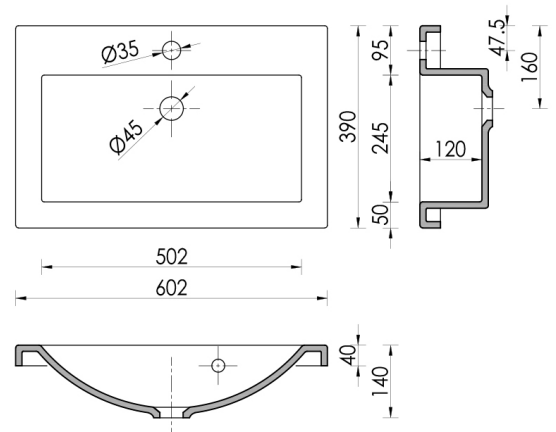

**CLAUDIA VALUMARMORIALLAS 60
390x602X40 VESIL.+KROMITULPPA**

Tuotenro

120363

Claudia valumarmoriallas 60 602x390x40mm. Altaassa kestävä pinnoite. Altaan tasopaksuus 40 mm. Pakkaus sisältää tilaa säästävän vesilukon (Preloc 420), ylivuotosarjan ja kromitulpan.

Tekniset tiedot

Yksikkö:	kpl
Paino:	12,8200 kg (kilogramma)
Mitat:	390 × 600 × 40 mm (millimetri) (P × L × K)
Väri:	valkoinen
Leveys:	600
Kätisyys:	keskellä

Tutustu tuotteeseen verkkokaupassa