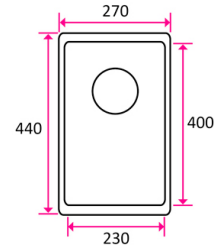

**STALA ULTRA-23 M30 RST 1-ALT.
270X440X248MM *T**

Tuotenro

119087

Ultra -allasperhe on altaiden ehdotonta eliittiä ylivoimaista laatua viimeistä yksityiskohtaa myöten. Allasperhe edustaa ultra-modernia minimalistista muotoilua ja viimeistelty design sopii hyvin kaikkiin keittiötyyleihin. Premium allas sinulle, joka haluat vain parasta. Tämä allas soveltuu parhaiten kivi-, komposiittitai keraamitasoon alta-asennettuna. Ultra-23 sopii pienen kokonsa vuoksi erinomaisesti saarekkeisiin, jopa 30 cm allaskaappiin. Päältä asennus, alta-asennus ja huullosasennukseen. Ulkomitat 270x440x248, altaan mitat 230x400x200mm. Vesilukko design-sihdillä sisältyy hintaan. Hiilijalanjälki (CO2e) 27,47kg. Toimitusmyyntinä. Stalan uutuus syksy 2024!

Tekniset tiedot

Yksikkö:	kpl
Mitat:	270 x 440 x 248 mm (millimetri) (P x L x K)
Moduuli:	M30
Materiaali:	ruostumaton teräs

Tutustu tuotteeseen verkkokaupassa